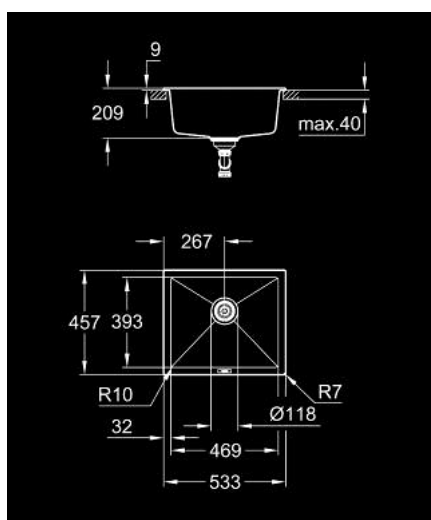

31 654 AP0 K700U KOMPOZITNÍ DŘEZ

POPIS PRODUKTU

- Barva: granitová černá
- model: K700U 60-C 53,3/45,7 1,0
- typ montáže: shora nebo vestavění
- materiál: křemenný kompozit
- GROHE Whisper
- min. velikost skříňky: 600 mm
- rozměry: 533 x 457 mm
- 1 mísa: 469 x 393 x 205 mm
- vnější poloměr: R7, vnitřní poloměr misky: R10
- GROHE FastFixation rychlomontážní systém
- výřez (horní montáž): 518 x 442 mm
- výřez (podmontáž): 468 x 390 mm
- odtok: Ø 3,5"/90 mm sítko na nečistoty
- Sada na odpad, odpadní koš se sítkem, montážní sada
- volitelný excentrický otevírač na zatlačení (40 986 SD0)
- počet zahrnutých upevňovacích prvků (horní montáž): 6
- množství přiloženého spojovacího materiálu (podstavec): 6
- tepelně odolný až do 180° C