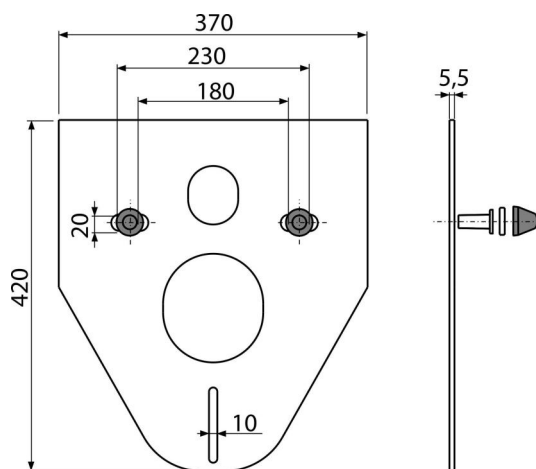

# M910CR

Izolační deska pro závěsné WC a bidet s příslušenstvím a krytkou (chrom)

## Použití

Pro montáž keramiky s připojením 180 mm a 230 mm  
 Pro vyrovnání nerovností mezi zařizovacím předmětem a obkladem  
 Pro závěsné WC a závěsný bidet

## Vlastnosti

- Bez paměťového efektu
- Jednoduše zařezatelná do tvaru zařizovacího předmětu
- Materiál: XPLE
- Přerušení přenosu vibrací mezi zdí a zařizovacím předmětem

## Objednávací kód, Logistické informace

Kód	EAN	Hmotnost (kus   balení   paleta)	Rozměr (kus   balení)	Množství (balení   paleta)
M910CR	8595580503000	0,22   10,88   194,1 kg	420×370×5,5   590×430×390 mm	50   800 ks