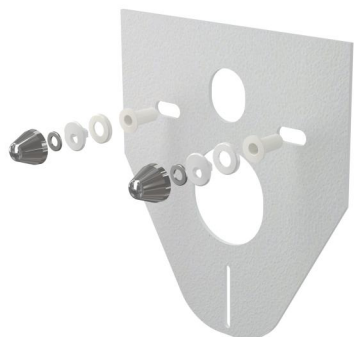

# M910CR

Izolační deska pro závěsné WC a bidet s příslušenstvím a krytkou (chrom)

## Použití

Pro montáž keramiky s připojením 180 mm a 230 mm  
 Pro vyrovnání nerovností mezi zařizovacím předmětem a obkladem  
 Pro závěsné WC a závěsný bidet

## Vlastnosti

- Bez paměťového efektu
- Jednoduše zařezatelná do tvaru zařizovacího předmětu
- Materiál: XPLE
- Přerušení přenosu vibrací mezi zdí a zařizovacím předmětem