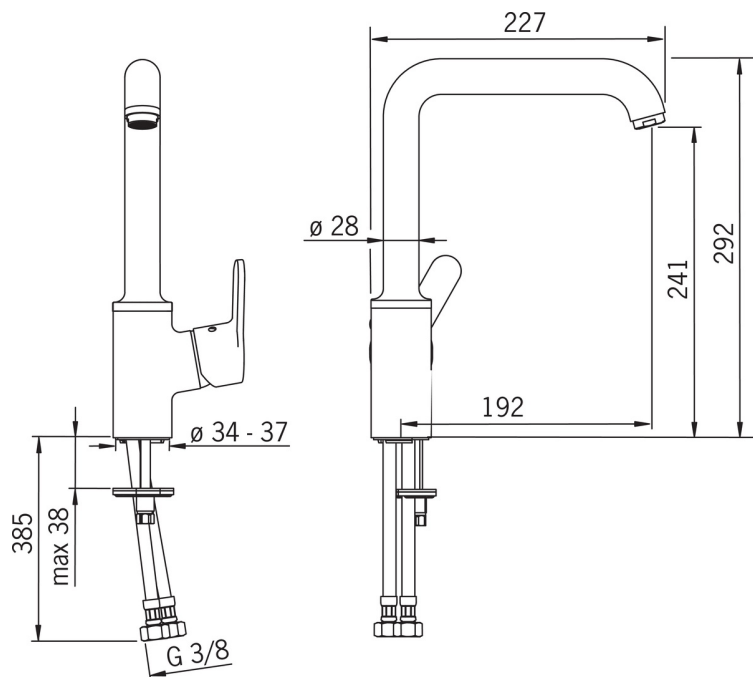

Náhradní díly

SP49202203

	Název	Kód
1	Páka	59914196
1.1	Šroub, M5x8, SW2.5	59904755
1.3	Záslepka Šedá	59912112
2	Krytka, 33x3 mm	59912504
3	Upevňovací matice, M40x1, SW30	59913210
4	Kartuše, 3.5 Classic	59913075
4.1	Temperature adjustment limiter	59912325
5.2	Upevňovací destička	59910008
5.3	Těsnění	59914591
5.4	Upevňovací set	59910749
5.5	Flexibilní hadička, L=550, G3/8-M8x1	59913969
5.6	Těsnění, 9.5x14.4x2	59912551
5.7	Upevňovací šroub, M8x1, L=140	59912474
6	Vysoký výtokové rameno	59914202
6.1	Aerator, M24x1 STD HC A	59902366
6.2	Upevňovací šroub, M4x8	59913989
6.3	Těsnící sada	59911884
6.4	Vymezovací vložka	59911840
6.5	Šroub, M4x7	59902075