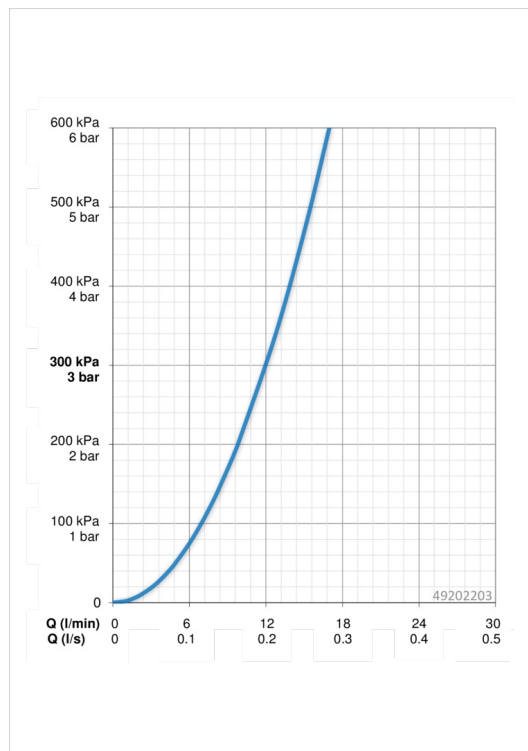

Schválení a Prohlášení

DVGW **NW-6506CN0242**
ABP **P-IX 29086/IA**