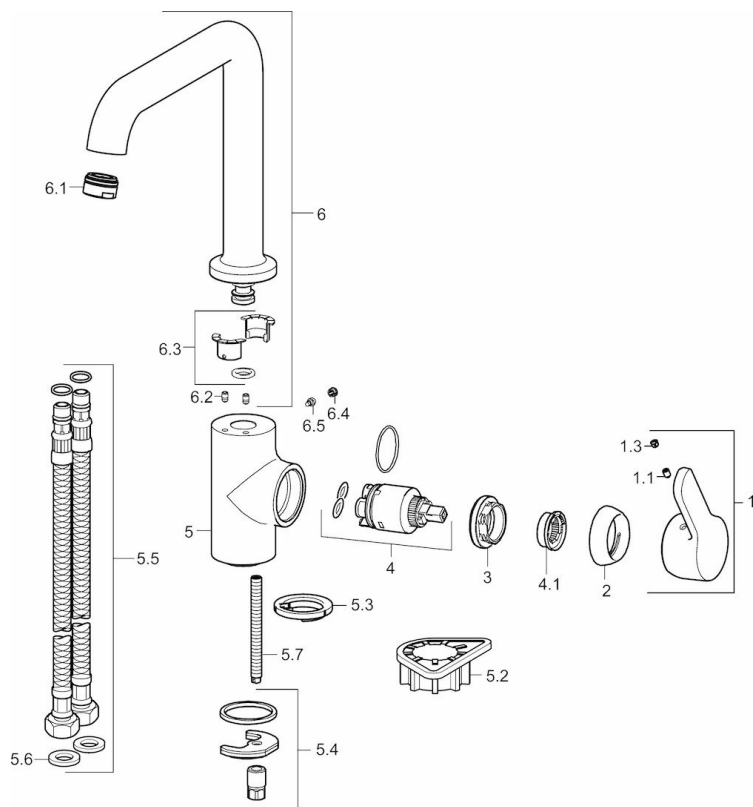

### Technické vlastnosti

Velikost DN (jmenovitý rozměr) **DN15**  
 Zdroj teplé vody **max. +80°C**  
 Pracovní tlak **1-10 bar**  
 Velikost přípojky **G3/8**  
 Projection **192 mm**  
 Materiál **Mosaz**

### SP49202203

	Název	Kód
1	Páka	59914196
1.1	Šroub, M5x8, SW2.5	59904755
1.3	Záslepka Šedá	59912112
2	Krytka, 33x3 mm	59912504
3	Upevňovací matice, M40x1, SW30	59913210
4	Kartuše, 3.5 Classic	59913075
4.1	Temperature adjustment limiter	59912325
5.2	Upevňovací destička	59910008
5.3	Těsnění	59914591
5.4	Upevňovací set	59910749
5.5	Flexibilní hadička, L=550, G3/8-M8x1	59913969
5.6	Těsnění, 9.5x14.4x2	59912551
5.7	Upevňovací šroub, M8x1, L=140	59912474
6	Vysoký výtokové rameno	59914202
6.1	Aerator, M24x1 STD HC A	59902366
6.2	Upevňovací šroub, M4x8	59913989
6.3	Těsnící sada	59911884
6.4	Vymezovací vložka	59911840
6.5	Šroub, M4x7	59902075