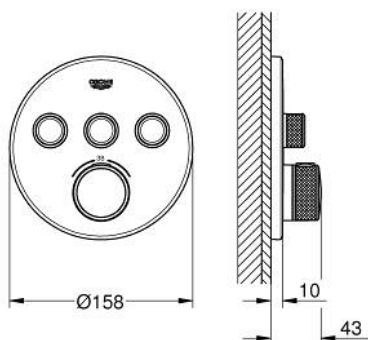

29 508 KF0 GROHTHERM SMARTCONTROL TERMOSTAT PRO PODOMÍTKOVOU INSTALACI S TŘEMI VENTILY

POPIS PRODUKTU

- Barva: phantom black
- sada pro konečnou instalaci GROHE Rapido SmartBox (35 600/35 604)
- kovová nástěnná rozeta s GROHE FastFixation (krytá rozeta a těsnění šachty, kryté upevnění), zpětně nastavitelná o 6°
- GROHE SmartControl stiskněte pro zapnutí a vypnutí, otočte pro nastavení objemu od GROHE EcoJoy po plný průtok
- vyměnitelné symboly
- Kompaktní kartuše GROHE TurboStat s voskovým termočlánkem
- GROHE ProGrip s vroubkovanou strukturou
- Tlačítková pojistka GROHE SafeStop na 38 °C
- GROHE Zarážka SafeStop Plus volitelný omezovač teploty na 43°C nebo 46°C včetně
- Vestavěné jednosměrné ventily a zachytávače nečistot
- více vývodů lze provozovat současně
- bez instalační sady
- průtok: výstup A = 23 l/min, výstup B = 27 l/min, výstup C = 23 l/min, výstup A + B = 33 l/min, výstup A + B + C = 36 l/min
- exkluzivně v kanálu Professional