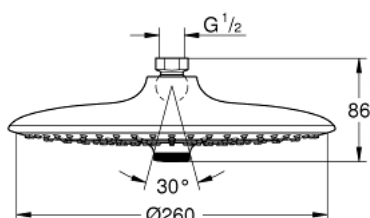

26 455 000 EUPHORIA 260 HLAVOVÁ SPRCHA 3 PROUDY

POPIS PRODUKTU

- Barva: Chrom
- režimy proudu: Rain, SmartRain, Jet
- with flow restrictor
- maximální průtok (při 3 barech): 12,5 l/min
- Ø 260 mm
- kulový kloub s úhlem otočení +/-20 °
- přípojovací závit 1/2"
- GROHE DreamSpray – perfektní proud vody
- povrchová úprava GROHE LongLife
- Odvápňovací systém GROHE SpeedClean
- Izolace Inner WaterGuide pro delší životnost
- vhodná pro průtokové ohřivače

26 455 000 **EUPHORIA 260 HLAVOVÁ SPRCHA 3 PROUDY**

NÁHRADNÍ DÍLY , října 2016 – Nyní

1: Těsnění Ø18,5 x Ø12 x 2 (Č. obj. 0138900M)

2: Sítko (Č. obj. 48007000)