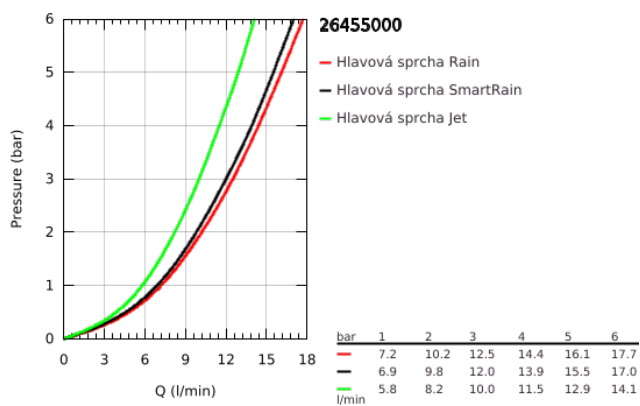

26 455 000 EUPHORIA 260 HLAVOVÁ SPRCHA 3 PROUDY

POPIS PRODUKTU

- Barva: Chrom
- režimy proudu: Rain, SmartRain, Jet
- with flow restrictor
- maximální průtok (při 3 barech): 12,5 l/min
- Ø 260 mm
- kulový kloub s úhlem otočení +/-20 °
- přípojovací závit 1/2"
- GROHE DreamSpray – perfektní proud vody
- povrchová úprava GROHE LongLife
- Odvápňovací systém GROHE SpeedClean
- Izolace Inner WaterGuide pro delší životnost
- vhodná pro průtokové ohřivače

26 455 000 **EUPHORIA 260 HLAVOVÁ SPRCHA 3 PROUDY**

NÁHRADNÍ DÍLY , října 2016 – Nyní

1: Těsnění Ø18,5 x Ø12 x 2 (Č. obj. 0138900M)

2: Sítko (Č. obj. 48007000)