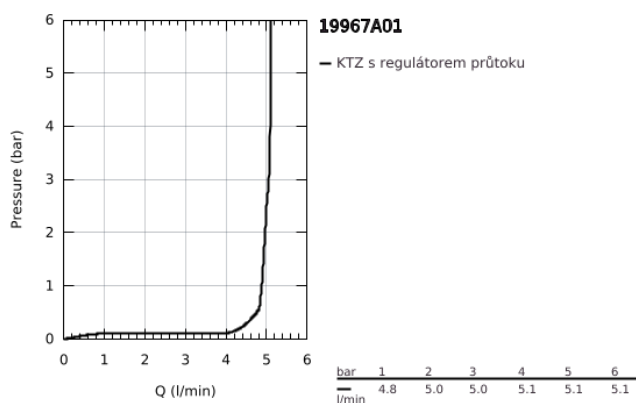

19 967 A01 ESSENCE UMYVADLOVÁ DVOUOTVOROVÁ BATERIE, VELIKOST L

POPIS PRODUKTU

- Barva: Hard Graphite
- nástěnná
- sada pro konečnou instalaci
- 23 571 000 / 32 635 000
- bez podomítkového tělesa
- kovová rozeta
- kovová rukojeť
- povrchová úprava GROHE LongLife
- GROHE EcoJoy perlátor 5,7 l/min
- GROHE AquaGuide nastavitelný perlátor
- vzdálenost středu 110 mm
- délka 230 mm

19 967 A01 ESSENCE UMYVADLOVÁ DVOUOTVOROVÁ BATERIE, VELIKOST L

NÁHRADNÍ DÍLY , ledna 2024 – Nyní

1: Kompletní páka (Č. obj. 46916A00)

2: Výtoková trubice (Č. obj. 48639A00)

2.1: Perlátor (Č. obj. 48480000)