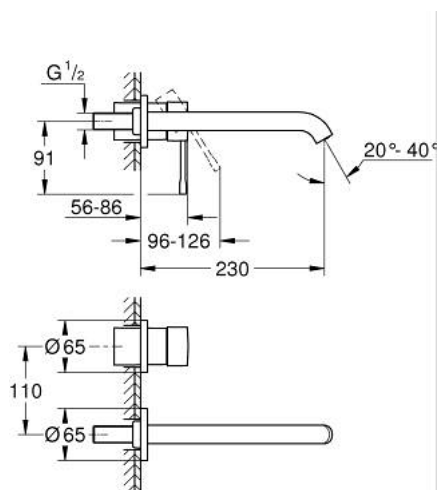

19 967 A01 ESSENCE UMYVADLOVÁ DVOUOTVOROVÁ BATERIE, VELIKOST L

POPIS PRODUKTU

- Barva: Hard Graphite
- nástěnná
- sada pro konečnou instalaci
- 23 571 000 / 32 635 000
- bez podomítkového tělesa
- kovová rozeta
- kovová rukojeť
- povrchová úprava GROHE LongLife
- GROHE EcoJoy perlátor 5,7 l/min
- GROHE AquaGuide nastavitelný perlátor
- vzdálenost středu 110 mm
- délka 230 mm

19 967 A01 ESSENCE UMYVADLOVÁ DVOUOTVOROVÁ BATERIE, VELIKOST L

NÁHRADNÍ DÍLY , ledna 2024 – Nyní

1: Kompletní páka (Č. obj. 46916A00)

2: Výtoková trubice (Č. obj. 48639A00)

2.1: Perlátor (Č. obj. 48480000)