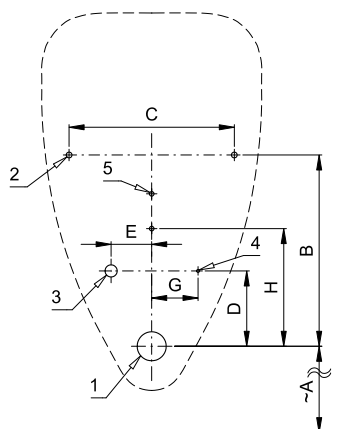

## Vlastnosti

- úsporné splachování jedním litrem vody
- jednoduchá montáž podle šablony
- celý splachovací systém je umístěn za pisoárem
- reaguje pouze na použití pisoáru (vyhodnocuje změny, ke kterým dochází uvnitř pisoáru při průtoku kapaliny)
- doba splachování je nastavitelná od 0,5 do 15,5 sekundy
- nastavení parametrů pomocí dálkového ovládání SLD 04 bez nutnosti demontáže pisoáru (akustická indikace nastavování)
- samočinné spláchnutí po 6 hodinách od posledního sepnutí ventilu
- možnost regulace průtoku vody rohovým ventilem
- po spláchnutí provede splachovač krátké doplnění vody do sifonu

## Stavební připravenost

- 1 - odpadní potrubí Ø 50 mm
- 2 - otvory pro úchyty
- 3 - přívod vody
- 4 - přívod napájení
- 5 - otvory pro hmoždinky

	A	B	C	D	E	G	H
Rozměry (mm)	320	330	285	130	70	80	203

\* pro výšku přední hrany pisoáru 650 mm nad zemí

### Vstup vody

- vnější závit G 1/2"