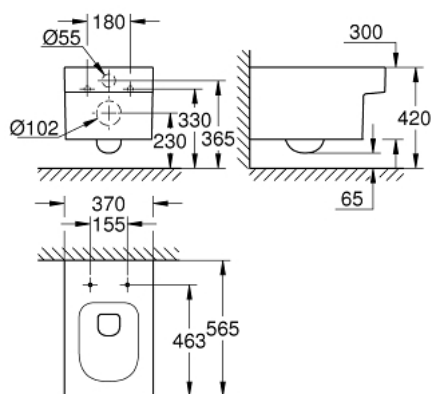

39 245 00H CUBE CERAMIC ZÁVĚSNÉ WC

POPIS PRODUKTU

- Barva: alpská bílá
- pro podomítkovou nádrž
- horizontální vývod
- smývací
- bez okr. splach. kruhu
- class 1, full flush 6 l, 5 l according to EN997
- kapacita 3 litry pro velké spláchnutí
- včetně upevňovací sady
- sanitární úprava
- plně krytý s neviditelným upevněním
- GROHE HyperClean antibacterial glazing
- GROHE AquaCeramic antistick coating
- kompatibilní se sedátkem a krytem 39 488 000 (soft close)