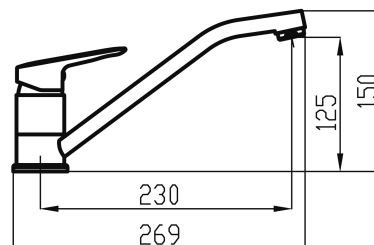

54091,0E

Dřezová baterie Metalia 54 ECO, chrom

EAN :8590309134565

Intrastat :84818011

Provedení : chrom

Hmotnost : 1,215 kg (brutto)

Kvalitní a odolná keramická kartuše KEROX 35 mm s prodlouženou zárukou 7 let. Prvotřídní chromové provedení. Stojánková dřezová baterie s otočným ramenem s délkou 232 mm. Úsporný aerátor s průtokem pouze 6 l/min. Součástí baterie jsou přívodní hadičky.

Nazev	Hodnota	Jednotka
Hloubka krabice	397	mm
Šířka krabice	152	mm
Výška krabice	82	mm
Výška výrobku	112	mm
Šířka výrobku	50	mm
Hloubka výrobku	221	mm
Záruka na těsnost kartuše	7	rok
Typ kartuše	35	mm
Typ ramene	otočné	
Přívodní hadičky	35	cm
Průtok při dyn. tlaku 3 bary	6	l
Provedení	chrom	
Materiál	mosaz	