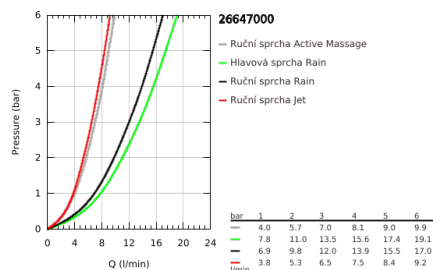

26 647 000 RAINSHOWER SMARTACTIVE 310 SPRCHOVÝ SYSTÉM S TERMOSTATEM NA ZEĎ

POPIS PRODUKTU

- Barva: Chrom
- obsah:
 - horizontální, otočné, 450mm sprchové rameno
 - nástěnná termostatická baterie s funkcí Aquadimmer
 - umožňuje přepínání mez následujícími výstupy:
 - hlavová sprcha Rainshower Mono 310
 - s kulovým kloubem
 - úhel otáčení $\pm 15^\circ$
 - ruční sprcha Rainshower SmartActive 130, 3 režimy proudu
 - nastavitelná výška pomocí posuvného držáku
 - včetně výkonové rukojeti
- Silverflex sprchová hadice 1750 mm
- Kompaktní kartuše GROHE TurboStat s voskovaným termočlánkem
- Tlačítková pojistka GROHE SafeStop na 38°C
- Volitelný omezovač teploty GROHE SafeStop Plus na úrovni 43°C
- GROHE CoolTouch žádné riziko opaření
- GROHE DreamSpray – perfektní proud vody
- GROHE SmartTip výběr sprchové trysky stiskem prstence
- povrchová úprava GROHE LongLife
- GROHE FastFixation horní držák nastavitelný
- Odvápňovací systém GROHE SpeedClean
- Vhodné pro průtokové ohřívače vody s výkonem od 18 kW/h
- Minimální průtok 5 l/min