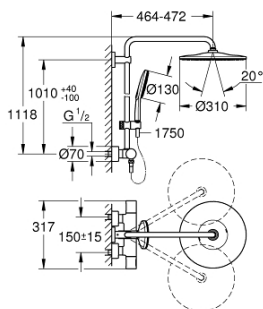

26 647 000 RAINSHOWER SMARTACTIVE 310 SPRCHOVÝ SYSTÉM S TERMOSTATEM NA ZEĎ