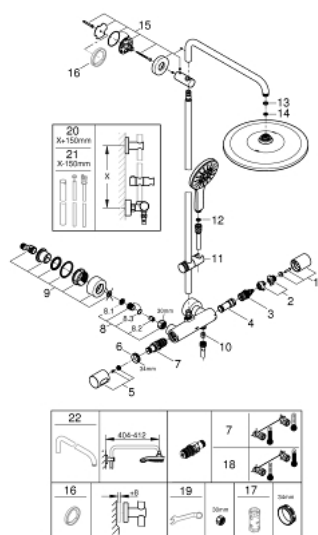

26 647 000 RAINSHOWER SMARTACTIVE 310 SPRCHOVÝ SYSTÉM S TERMOSTATEM NA ZEDĚ

NÁHRADNÍ DÍLY , srpna 2018 – března 2021

- 1: Aquadimmer, ruční prepínač (Č. obj. 47804000)
 - 2: Doraz (Č. obj. 47723000)
 - 3: Aquadimmer (Č. obj. 47364000)
 - 4: Pouzdro (Č. obj. 47887000)
 - 5: Stupnicové ovládání (Č. obj. 47811000)
 - 6: Upevňovací kroužek (Č. obj. 47743000)
 - 7: Kompaktní kartuše termostatu DN 15 (Č. obj. 47439000)
 - 8: Zpětná klapka (Č. obj. 47189000)
 - 8.1: Sítko (Č. obj. 0726400M)
 - 8.2: Zpětná klapka (Č. obj. 08565000)
 - 8.3: O-Kroužek Ø17 x Ø2 (Č. obj. 0305500M)
 - 9: S-přípojka (Č. obj. 12693000)
 - 10: Zpětná klapka (Č. obj. 08565000)
 - 11: Vodící prvek (Č. obj. 48424000)
 - 12: Sítko (Č. obj. 0700200M)
 - 13: Těsnění Ø18,5 x Ø12 x 2 (Č. obj. 0138900M)
 - 14: Sítko (Č. obj. 48007000)
 - 15: Držák sprchové tyče (Č. obj. 48279000)
 - 16: Vymezovací podložka (Č. obj. 27180000)*
 - 17: Klíč (Č. obj. 19332000)*
 - 18: GROHE TurboStat kartuše DN 15 (Č. obj. 47175000)*
 - 19: Speciální klíč (Č. obj. 19377000)*
 - 20: Náhradní tyč ke sprchovému systému (Č. obj. 48053000)*
 - 21: Náhradní tyč ke sprchovému systému (Č. obj. 48054000)*
 - 22: Sprchové rameno pro sprchové systémy (Č. obj. 14047000)*
- * Volitelné příslušenství