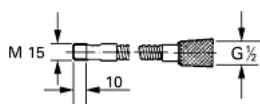

46 092 000 **KOVOVÁ HADICE**

POPIS PRODUKTU

- Barva: Chrom
- pro dřezové baterie
- s výsuvnou výpustí
- 1500 mm