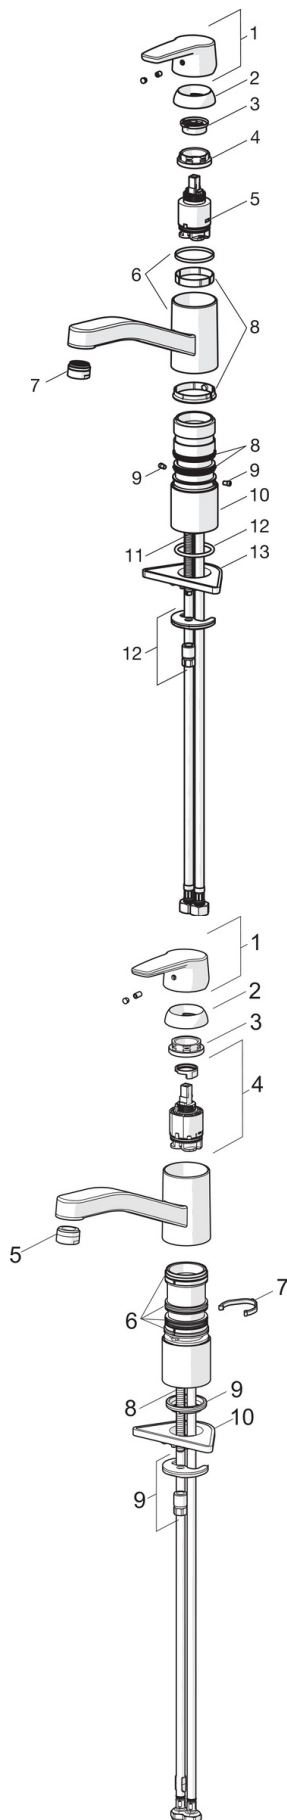

EAN: 4057304002854
static.hansa.com/51482293

- Kuchyně
- Jednopáková
- Stojánková
- Chrom
- Otočné výtokové rameno, Možnost omezení rozsahu otáčení
- CASCADE® aerátor
- Páka se symboly teplé a studené vody, Jedna ovládací páka / rukojeť
- Funkce pro nastavení maximální teploty a průtoku vody, Nastavitelný omezovač teploty vody (součástí dodávky, možnost dodatečné instalace)
- ø 35 mm keramická kartuše pro ovládání teploty a průtoku vody
- Flexibilní připojovací hadice
- Tělo baterie z mosazi DZR, Montážní systém Rapid

Technické údaje

Vlastnosti průtoku

Průtokové množství při 3 bar **12.0 l/min**

Technické vlastnosti

Velikost DN (jmenovitý rozměr) **DN15**
 Zdroj teplé vody **max. +80°C**
 Pracovní tlak **0.5-10 bar**
 Velikost přípojky **G3/8**
 Projection **215 mm**
 Materiál **Mosaz**

Předpisy

Norma EN **EN 817**
 Třída hlučnosti **I (ISO 3822)**

Schválení a Prohlášení

KIWA **K6116/08**
 DVGW **NW-6506BP0361**
 CSTB **322-M1-20/1**

Náhradní díly

SP51482293

	Název	Kód
01	Páka	59914417
02	Krytka, 33x3 mm	59912504
03	Temperature adjustment limiter	59912325
04	Upevňovací matice, M37x1, AF30	59912111
05	Kartuše, 3.5 Classic	59913075
06	Výtokové rameno Ukončeno	59914432
07	Aerator, M24x1 STD HC A	59902366
08	Těsnící sada	59913968
09	Omezovač Ukončeno	59914437
10	Distanční podložka	59913973
11	Upevňovací šroub, M8x1, L=140	59912474
12	Upevňovací set	59910749
13	Upevňovací destička	59910008

SP51482293(2020)

	Název	Kód
01	Páka	59914417
02	Krytka, 33x3 mm	59912504
03	Upevňovací matice, M37x1, SW30	1005680V
04	Kartuše, 3.5 Classic	59913075
05	Aerator, M24x1 STD HC A	59902366
06	Těsnící sada	1001264V
07	Omezovač, 120°	59914489
08	Upevňovací šroub, M8x1, L=140	59912474
09	Upevňovací set	59910749
10	Upevňovací destička	59910008