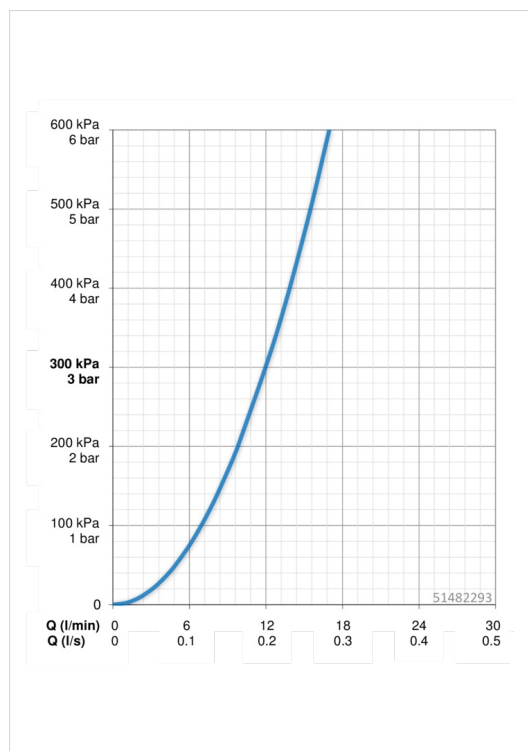

EAN: 4057304002854
static.hansa.com/51482293

- Kuchyně
- Jednopáková
- Stojánková
- Chrom
- Otočné výtokové rameno, Možnost omezení rozsahu otáčení
- CASCADE® aerátor
- Páka se symboly teplé a studené vody, Jedna ovládací páka / rukojeť
- Funkce pro nastavení maximální teploty a průtoku vody, Nastavitelný omezovač teploty vody (součástí dodávky, možnost dodatečné instalace)
- ø 35 mm keramická kartuše pro ovládání teploty a průtoku vody
- Flexibilní připojovací hadice
- Tělo baterie z mosazi DZR, Montážní systém Rapid

Technické údaje

Vlastnosti průtoku

Průtokové množství při 3 bar **12.0 l/min**

Technické vlastnosti

Velikost DN (jmenovitý rozměr) **DN15**
Zdroj teplé vody **max. +80°C**
Pracovní tlak **0.5-10 bar**
Velikost přípojky **G3/8**
Projection **215 mm**
Materiál **Mosaz**

Předpisy

Norma EN **EN 817**
Třída hlučnosti **I (ISO 3822)**

Schválení a Prohlášení

KIWA **K6116/08**
DVGW **NW-6506BP0361**
CSTB **322-M1-20/1**