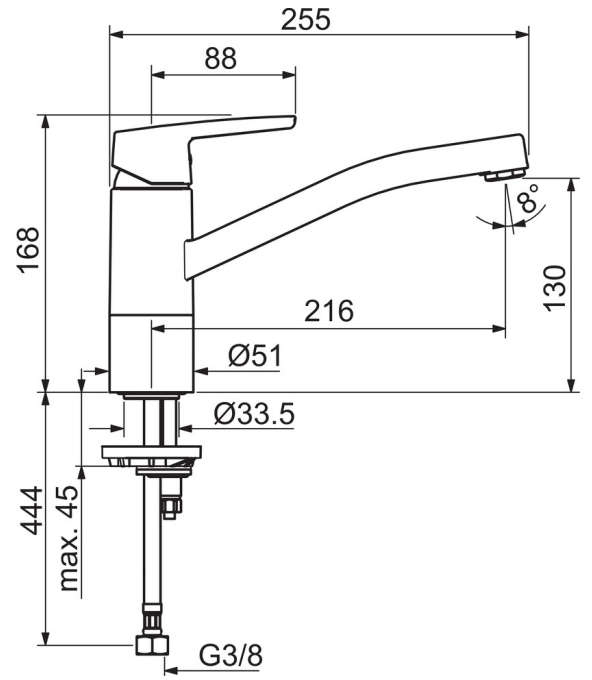

EAN: 4057304002854
static.hansa.com/51482293

- Kuchyně
- Jednopáková
- Stojánková
- Chrom
- Otočné výtokové rameno, Možnost omezení rozsahu otáčení
- CASCADE® aerátor
- Páka se symboly teplé a studené vody, Jedna ovládací páka / rukojeť
- Funkce pro nastavení maximální teploty a průtoku vody, Nastavitelný omezovač teploty vody (součástí dodávky, možnost dodatečné instalace)
- ø 35 mm keramická kartuše pro ovládání teploty a průtoku vody
- Flexibilní připojovací hadice
- Tělo baterie z mosazi DZR, Montážní systém Rapid

Technické údaje

Vlastnosti průtoku

Průtokové množství při 3 bar **12.0 l/min**

Technické vlastnosti

Velikost DN (jmenovitý rozměr) **DN15**
 Zdroj teplé vody **max. +80°C**
 Pracovní tlak **0.5-10 bar**
 Velikost přípojky **G3/8**
 Projection **215 mm**
 Materiál **Mosaz**

Předpisy

Norma EN **EN 817**
 Třída hlučnosti **I (ISO 3822)**

Schválení a Prohlášení

KIWA **K6116/08**
 DVGW **NW-6506BP0361**
 CSTB **322-M1-20/1**

Náhradní díly

SP51482293

	Název	Kód
01	Páka	59914417
02	Krytka, 33x3 mm	59912504
03	Temperature adjustment limiter	59912325
04	Upevňovací matice, M37x1, AF30	59912111
05	Kartuše, 3.5 Classic	59913075
06	Výtokové rameno Ukončeno	59914432
07	Aerator, M24x1 STD HC A	59902366
08	Těsnící sada	59913968
09	Omezovač Ukončeno	59914437
10	Distanční podložka	59913973
11	Upevňovací šroub, M8x1, L=140	59912474
12	Upevňovací set	59910749
13	Upevňovací destička	59910008

SP51482293(2020)

	Název	Kód
01	Páka	59914417
02	Krytka, 33x3 mm	59912504
03	Upevňovací matice, M37x1, SW30	1005680V
04	Kartuše, 3.5 Classic	59913075
05	Aerator, M24x1 STD HC A	59902366
06	Těsnící sada	1001264V
07	Omezovač, 120°	59914489
08	Upevňovací šroub, M8x1, L=140	59912474
09	Upevňovací set	59910749
10	Upevňovací destička	59910008