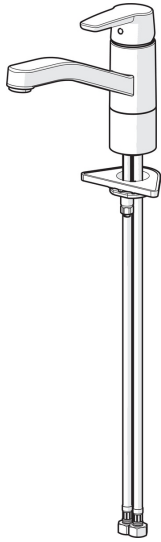

EAN: 4057304002854
static.hansa.com/51482293

- Kuchyně
- Jednopáková
- Stojánková
- Chrom
- Otočné výtokové rameno, Možnost omezení rozsahu otáčení
- CASCADE® aerátor
- Páka se symboly teplé a studené vody, Jedna ovládací páka / rukojeť
- Funkce pro nastavení maximální teploty a průtoku vody, Nastavitelný omezovač teploty vody (součástí dodávky, možnost dodatečné instalace)
- ø 35 mm keramická kartuše pro ovládání teploty a průtoku vody
- Flexibilní připojovací hadice
- Tělo baterie z mosazi DZR, Montážní systém Rapid

Technické údaje

Vlastnosti průtoku

Průtokové množství při 3 bar **12.0 l/min**

Technické vlastnosti

Velikost DN (jmenovitý rozměr) **DN15**
 Zdroj teplé vody **max. +80°C**
 Pracovní tlak **0.5-10 bar**
 Velikost přípojky **G3/8**
 Projection **215 mm**
 Materiál **Mosaz**

Předpisy

Norma EN **EN 817**
 Třída hlučnosti **I (ISO 3822)**

Schválení a Prohlášení

KIWA **K6116/08**
 DVGW **NW-6506BP0361**
 CSTB **322-M1-20/1**

Náhradní díly

SP51482293

	Název	Kód
01	Páka	59914417
02	Krytka, 33x3 mm	59912504
03	Temperature adjustment limiter	59912325
04	Upevňovací matice, M37x1, AF30	59912111
05	Kartuše, 3.5 Classic	59913075
06	Výtokové rameno Ukončeno	59914432
07	Aerator, M24x1 STD HC A	59902366
08	Těsnící sada	59913968
09	Omezovač Ukončeno	59914437
10	Distanční podložka	59913973
11	Upevňovací šroub, M8x1, L=140	59912474
12	Upevňovací set	59910749
13	Upevňovací destička	59910008

SP51482293(2020)

	Název	Kód
01	Páka	59914417
02	Krytka, 33x3 mm	59912504
03	Upevňovací matice, M37x1, SW30	1005680V
04	Kartuše, 3.5 Classic	59913075
05	Aerator, M24x1 STD HC A	59902366
06	Těsnící sada	1001264V
07	Omezovač, 120°	59914489
08	Upevňovací šroub, M8x1, L=140	59912474
09	Upevňovací set	59910749
10	Upevňovací destička	59910008