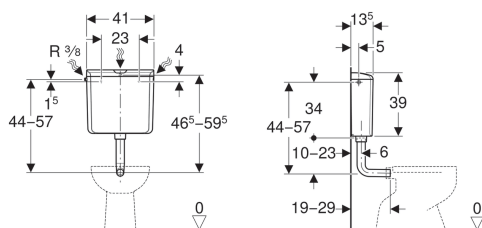

## Geberit splachovací nádržka na omítce AP110, splachování Start/Stop

Obrázek s příkladem

### Technické údaje

Tlak při průtoku	50-1000 kPa
Maximální teplota vody	25 °C
Splachovací množství, nastavení ve výrobě	9 l
Splachovací množství, rozsah nastavení	6 / 9 l

### Obsah dodávky

- Pancéřová hadička 3/8"
- Splachovací koleno 90° z ABS,  $\varnothing$  50 / 44 mm, 23 x 23 cm
- Manžeta z EPDM,  $\varnothing$  44 / 55 mm
- Upevňovací materiál

**Pol. č.**      **Barva / povrch**