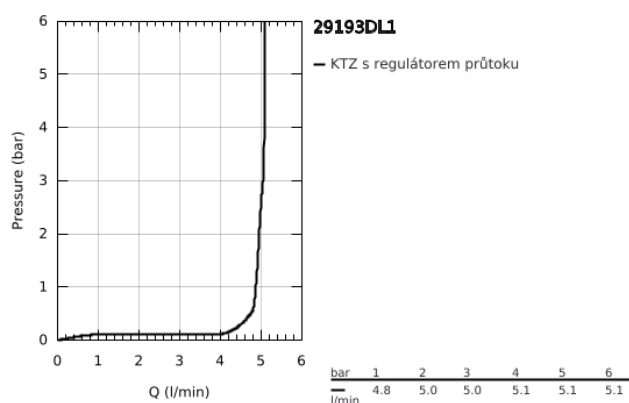

29 193 DL1 ESSENCE UMYVADLOVÁ DVOUOTVOROVÁ BATERIE, VELIKOST L

POPIS PRODUKTU

- Barva: kartáčovaný Warm Sunset
- nástěnná
- sada pro konečnou instalaci
- 23 571 000 / 32 635 000
- bez podomítkového tělesa
- kovová rozeta
- kovová rukojeť
- povrchová úprava GROHE LongLife
- GROHE EcoJoy – méně vody, dokonalý průtok
- maximální průtok (při 3 barech): 5 l/min
- GROHE AquaGuide nastavitelný perlátor
- vzdálenost středu 110 mm
- délka 230 mm
- exkluzivně v kanálu Professional

29 193 DL1 ESSENCE UMYVADLOVÁ DVOUOTVOROVÁ BATERIE, VELIKOST L

NÁHRADNÍ DÍLY , ledna 2024 – Nyní

- 1: Kompletní páka (Č. obj. 46916DL0)
 - 2: Výtoková trubice (Č. obj. 48639DL0)
 - 2.1: Perlátor (Č. obj. 48480000)
 - 2.2: Šroub (Č. obj. 43094000)
 - 3: Prodloužení (Č. obj. 46943000)*
- * Volitelné příslušenství