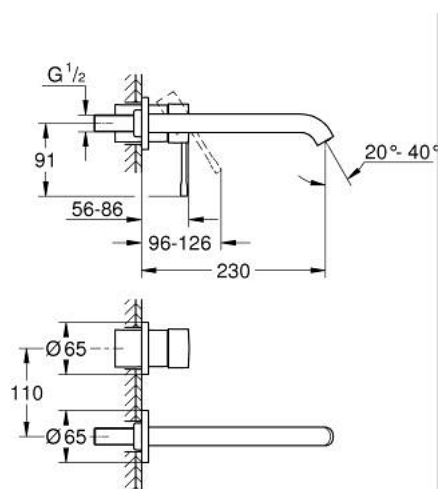

29 193 DL1 ESSENCE UMYVADLOVÁ DVOUOTVOROVÁ BATERIE, VELIKOST L

POPIS PRODUKTU

- Barva: kartáčovaný Warm Sunset
- nástěnná
- sada pro konečnou instalaci
- 23 571 000 / 32 635 000
- bez podomítkového tělesa
- kovová rozeta
- kovová rukojeť
- povrchová úprava GROHE LongLife
- GROHE EcoJoy – méně vody, dokonalý průtok
- maximální průtok (při 3 barech): 5 l/min
- GROHE AquaGuide nastavitelný perlátor
- vzdálenost středu 110 mm
- délka 230 mm
- exkluzivně v kanálu Professional

29 193 DL1 ESSENCE UMYVADLOVÁ DVOUOTVOROVÁ BATERIE, VELIKOST L

NÁHRADNÍ DÍLY , ledna 2024 – Nyní

- 1: Kompletní páka (Č. obj. 46916DL0)
 - 2: Výtoková trubice (Č. obj. 48639DL0)
 - 2.1: Perlátor (Č. obj. 48480000)
 - 2.2: Šroub (Č. obj. 43094000)
 - 3: Prodloužení (Č. obj. 46943000)*
- * Volitelné příslušenství