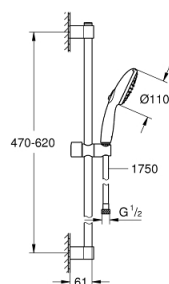

### POPIS PRODUKTU

- Barva: matte black
- consisting of:
  - hand shower Tempesta 110 (26 161)
  - shower rail, 600 mm (27 523)
  - shower hose 1750 mm 1/2" x 1/2" (28 388)
- GROHE Water Saving – méně vody, dokonalý průtok
- GROHE SmartSwitch - easily rotate the dial to enjoy your preferred spray option
- GROHE DreamSpray – perfektní proud vody
- GROHE FastFixation (adjustable upper bracket for existing drill holes)
- adjustable glider (turn and glide shower holder)
- SpeedClean anti-limescale system
- Inner WaterGuide - inner insulation for surface and scalding protection
- ShockProof silicone ring prevents damages caused by shower falling
- maximum flow rate (at 3 bar): 7.4 l/min
- min. recommended pressure 1.0 bar
- suitable for instantaneous heater
- professional exclusive

### NÁHRADNÍ DÍLY , února 2023 – Nyní

1: Držák sprchové tyče (Č. obj. 486072430)

2: Vodící prvek (Č. obj. 486092430)

3: Držák sprchové tyče (Č. obj. 486082430)

4: Sítko (Č. obj. 0700200M)

5: Vymezovací podložka (Č. obj. 48543001)\*