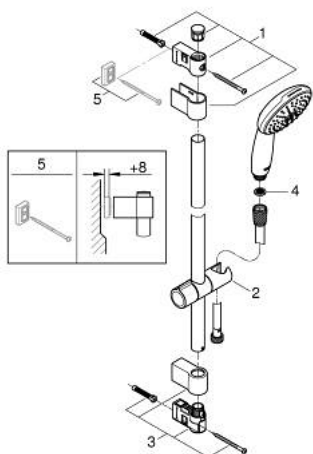

### POPIS PRODUKTU

- Barva: matte black
- consisting of:
  - hand shower Tempesta 110 (26 161)
  - shower rail, 600 mm (27 523)
  - shower hose 1750 mm 1/2" x 1/2" (28 388)
- GROHE Water Saving – méně vody, dokonalý průtok
- GROHE SmartSwitch - easily rotate the dial to enjoy your preferred spray option
- GROHE DreamSpray – perfektní proud vody
- GROHE FastFixation (adjustable upper bracket for existing drill holes)
- adjustable glider (turn and glide shower holder)
- SpeedClean anti-limescale system
- Inner WaterGuide - inner insulation for surface and scalding protection
- ShockProof silicone ring prevents damages caused by shower falling
- maximum flow rate (at 3 bar): 7.4 l/min
- min. recommended pressure 1.0 bar
- suitable for instantaneous heater
- professional exclusive

### NÁHRADNÍ DÍLY , února 2023 – Nyní

1: Držák sprchové tyče (Č. obj. 486072430)

2: Vodící prvek (Č. obj. 486092430)

3: Držák sprchové tyče (Č. obj. 486082430)

4: Sítko (Č. obj. 0700200M)

5: Vymezovací podložka (Č. obj. 48543001)\*