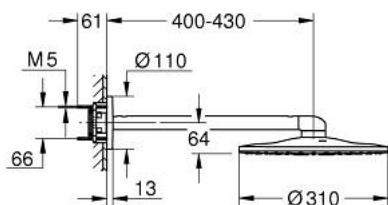

### POPIS PRODUKTU

- Barva: Chrom
- obsah:
  - hlavová sprcha Rainshower SmartActive 310
  - režimy proudu: GROHE PureRain, ActiveRain
  - horizontální, 430mm sprchové rameno
  - GROHE DreamSpray – perfektní proud vody
  - povrchová úprava GROHE LongLife
  - Odvápňovací systém GROHE SpeedClean
  - Izolace Inner WaterGuide pro delší životnost
- vyžaduje předinstalační sadu 26 483 nebo 26 484 - objednává se samostatně