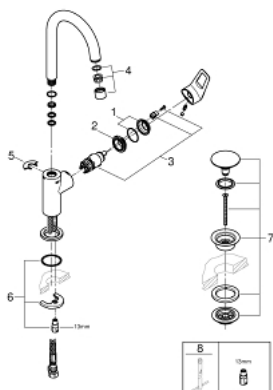

### POPIS PRODUKTU

- Barva: chrom
- jednootvorová montáž
- kovová ovládací páka
- GROHE Long-Life 28 mm keramická kartuše
- s omezovačem teplot
- GROHE Long-Life Shine chromový povrch
- GROHE Water Saving perlátor 5,7 l/min
- rychlomontážní systém
- otočná výpusť
- hladké tělo s plastovou push-open odtokovou soupravou
- flexi připojovací hadičky
- Kolekce Professional

## 23 891 001 BAULoop PÁKOVÁ UMYVADLOVÁ BATERIE DN15, VELIKOST L

## 23 891 001 BAULOOK PÁKOVÁ UMYVADLOVÁ BATERIE DN15, VELIKOST L

### NÁHRADNÍ DÍLY

- 1: Kryt (Č. obj. 46581000)
  - 2: Upevňovací kroužek (Č. obj. 46715000)
  - 3: Kartuše (Č. obj. 46580000)
  - 4: Perlátor (Č. obj. 13935000)
  - 5: Zajišťovací kroužek (Č. obj. 4825700M)
  - 6: Kontrašroubení (Č. obj. 46249000)
  - 7: Odpadová souprava se zaskakovacím uzavíratelným krytem (Č. obj. 65807000)
  - 8: Montážní klíč (Č. obj. 19017000)\*
- \* Volitelné příslušenství