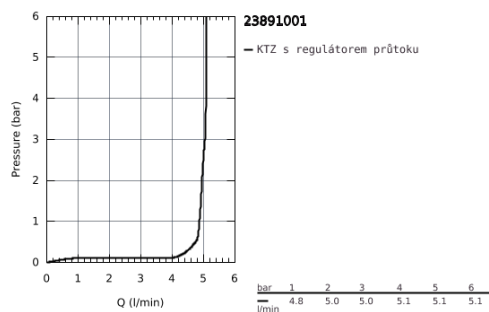

### POPIS PRODUKTU

- Barva: chrom
- jednootvorová montáž
- kovová ovládací páka
- GROHE Long-Life 28 mm keramická kartuše
- s omezovačem teplot
- GROHE Long-Life Shine chromový povrch
- GROHE Water Saving perlátor 5,7 l/min
- rychlomontážní systém
- otočná výpusť
- hladké tělo s plastovou push-open odtokovou soupravou
- flexi připojovací hadičky
- Kolekce Professional