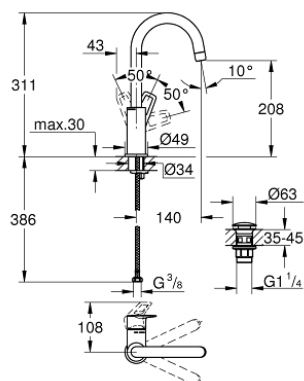

## 23 891 001 BAULOOK PÁKOVÁ UMYVADLOVÁ BATERIE DN15, VELIKOST L

### POPIS PRODUKTU

- Barva: chrom
- jednootvorová montáž
- kovová ovládací páka
- GROHE Long-Life 28 mm keramická kartuše
- s omezovačem teplot
- GROHE Long-Life Shine chromový povrch
- GROHE Water Saving perlátor 5,7 l/min
- rychlomontážní systém
- otočná výpusť
- hladké tělo s plastovou push-open odtokovou soupravou
- flexi připojovací hadičky
- Kolekce Professional

## 23 891 001 BAULoop PÁKOVÁ UMYVADLOVÁ BATERIE DN15, VELIKOST L