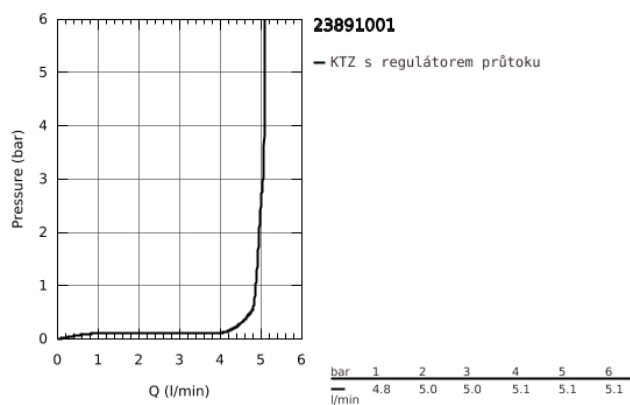

23 891 001 BAULoop PÁKOVÁ UMYVADLOVÁ BATERIE DN15, VELIKOST L