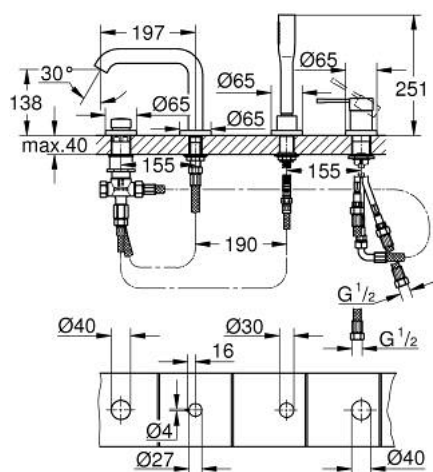

## 19 578 DL1 ESSENCE PÁKOVÁ VANOVÁ ČTYŘOTVOROVÁ KOMBINACE

### POPIS PRODUKTU

- Barva: kartáčovaný Warm Sunset
- 35mm keramická kartuše GROHE SilkMove
- s omezovačem teploty
- povrchová úprava GROHE LongLife
- předem smontovaná fixace výpusti
- ovládací prvek pákové baterie
- kovová rukojeť
- vanová vpusť s perlátorem
- přepínání vana/sprcha
- kovová tyčová ruční sprcha
- kovová sprchová hadice 2000 mm (vždy chromová pro jakoukoli barvu sady)
- flexibilní připojovací hadice
- přípojka pro sprchovou hadici
- ochrana proti zpětnému toku vody
- pro použití s 29 037 000