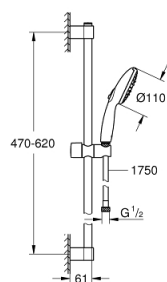

27 644 003 TEMPESTA 110 SADA SE SPRCHOVOU TYČÍ, 3 PROUDY

POPIS PRODUKTU

- Barva: chrom
- součásti:
 - ruční sprcha Tempesta 110 (28 419)
 - sprchová tyč, 600 mm (27 523)
 - sprchová hadice Relexaflex 1750 mm 1/2" x 1/2" (28 154)
- GROHE Water Saving – méně vody, dokonalý průtok
- GROHE SmartSwitch - easily rotate the dial to enjoy your preferred spray option
- GROHE DreamSpray – perfektní proud vody
- povrchová úprava GROHE Long-Life
- GROHE FastFixation (nastavitelný horní držák pro stávající otvory)
- nastavitelný posuvný držák (sprchový držák posuvný otočením)
- Odvápňovací systém SpeedClean
- Inner WaterGuide – Vnitřní izolace pro ochranu povrchu a proti opaření
- Silikonový kroužek ShockProof, který zabraňuje škodám v případě upuštění
- maximum flow rate (at 3 bar): 7.4 l/min
- doporučený tlak vody min. 1,0 bar
- vhodná pro průtokové ohřívače
- exkluzivně v kanálu Professional

Pure Freude
an Wasser

27 644 003 TEMPESTA 110 SADA SE SPRCHOVOU TYČÍ, 3 PROUDY

No exploded view is available for this spare part list.

NÁHRADNÍ DÍLY , dubna 2020 – Nyní

1: Držák sprchové tyče (Č. obj. 48607000)

2: Vodící prvek (Č. obj. 48609000)

3: Držák sprchové tyče (Č. obj. 48608000)

4: Sítko (Č. obj. 0700200M)

5: Vymezovací podložka (Č. obj. 48543001)*

* Volitelné příslušenství