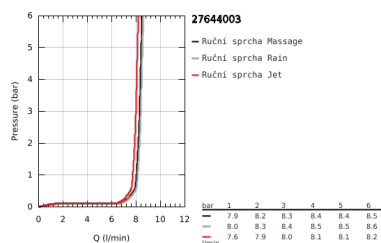

27 644 003 TEMPESTA 110 SADA SE SPRCHOVOU TYČÍ, 3 PROUDY

POPIS PRODUKTU

- Barva: chrom
- součásti:
 - ruční sprcha Tempesta 110 (28 419)
 - sprchová tyč, 600 mm (27 523)
 - sprchová hadice Relexaflex 1750 mm 1/2" x 1/2" (28 154)
- GROHE Water Saving – méně vody, dokonalý průtok
- GROHE SmartSwitch - easily rotate the dial to enjoy your preferred spray option
- GROHE DreamSpray – perfektní proud vody
- povrchová úprava GROHE Long-Life
- GROHE FastFixation (nastavitelný horní držák pro stávající otvory)
- nastavitelný posuvný držák (sprchový držák posuvný otočením)
- Odvápňovací systém SpeedClean
- Inner WaterGuide – Vnitřní izolace pro ochranu povrchu a proti opaření
- Silikonový kroužek ShockProof, který zabraňuje škodám v případě upuštění
- maximum flow rate (at 3 bar): 7.4 l/min
- doporučený tlak vody min. 1,0 bar
- vhodná pro průtokové ohřívače
- exkluzivně v kanálu Professional