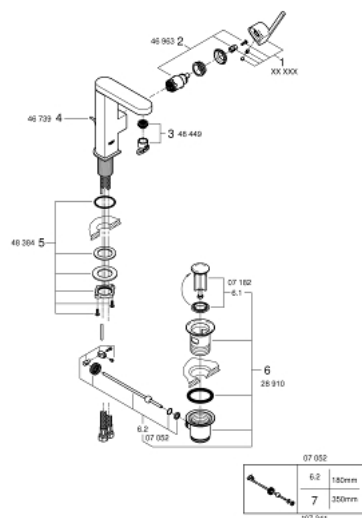

23 871 003 GROHE PLUS PÁKOVÁ UMYVADLOVÁ BATERIE DN 15, VELIKOST M

POPIS PRODUKTU

- Barva: Chrom
- jednoutorová montáž
- kovová rukojeť
- 28mm keramická kartuše GROHE SilkMove
- s omezovačem teploty
- povrchová úprava GROHE LongLife
- GROHE EcoJoy – méně vody, dokonalý průtok
- maximální průtok (při 3 barech): 5 l/min
- perlátor SpeedClean – odstranění vodního kamene přetřením
- GROHE AquaGuide nastavitelný perlátor
- rychlomontážní systém
- otočná výpusť s snadným dokováním
- otočný úhel 90°
- odtoková souprava 1 1/4"
- flexibilní připojovací hadice

23 871 003 GROHE PLUS PÁKOVÁ UMYVADLOVÁ BATERIE DN 15, VELIKOST M

NÁHRADNÍ DÍLY , srpna 2018 – Nyní

- 1: Kartuše (Č. obj. 46963000)
- 2: Perlátor (Č. obj. 48449000)
- 3: Táhlo (Č. obj. 46739000)
- 4: Hlavicové upevnění (Č. obj. 48384000)
- 5: Odpadová garnitura DN 32 (Č. obj. 28910000)
- 5.1: Zátka (Č. obj. 07182000)
- 5.2: Excentrická ovládací páka (Č. obj. 07052000)
- 6: Excentrická ovládací páka (Č. obj. 07341000)*