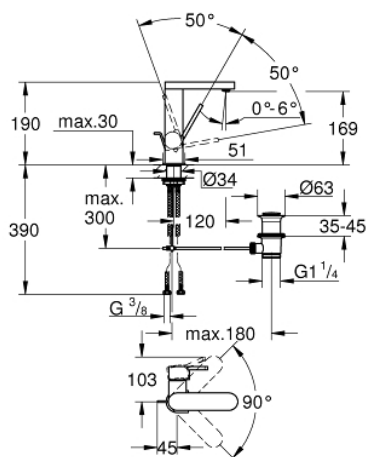

23 871 003 GROHE PLUS PÁKOVÁ UMYVADLOVÁ BATERIE DN 15, VELIKOST M

POPIS PRODUKTU

- Barva: Chrom
- jednoutorová montáž
- kovová rukojeť
- 28mm keramická kartuše GROHE SilkMove
- s omezovačem teploty
- povrchová úprava GROHE LongLife
- GROHE EcoJoy – méně vody, dokonalý průtok
- maximální průtok (při 3 barech): 5 l/min
- perlátor SpeedClean – odstranění vodního kamene přetřením
- GROHE AquaGuide nastavitelný perlátor
- rychlomontážní systém
- otočná výpusť s snadným dokováním
- otočný úhel 90°
- odtoková souprava 1 1/4"
- flexibilní připojovací hadice

23 871 003 GROHE PLUS PÁKOVÁ UMYVADLOVÁ BATERIE DN 15, VELIKOST M

NÁHRADNÍ DÍLY , srpna 2018 – Nyní

- 1: Kartuše (Č. obj. 46963000)
- 2: Perlátor (Č. obj. 48449000)
- 3: Táhlo (Č. obj. 46739000)
- 4: Hlavicové upevnění (Č. obj. 48384000)
- 5: Odpadová garnitura DN 32 (Č. obj. 28910000)
- 5.1: Zátka (Č. obj. 07182000)
- 5.2: Excentrická ovládací páka (Č. obj. 07052000)
- 6: Excentrická ovládací páka (Č. obj. 07341000)*