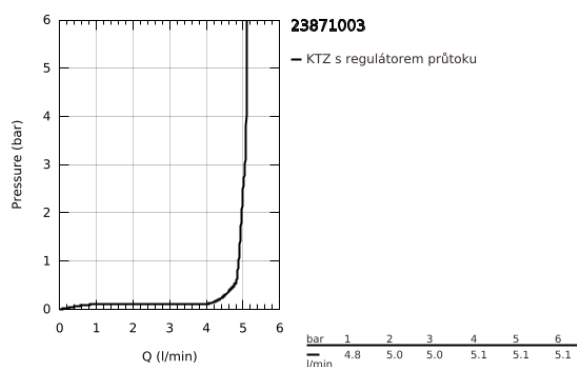

23 871 003 GROHE PLUS PÁKOVÁ UMYVADLOVÁ BATERIE DN 15, VELIKOST M

POPIS PRODUKTU

- Barva: Chrom
- jednoutorová montáž
- kovová rukojeť
- 28mm keramická kartuše GROHE SilkMove
- s omezovačem teploty
- povrchová úprava GROHE LongLife
- GROHE EcoJoy – méně vody, dokonalý průtok
- maximální průtok (při 3 barech): 5 l/min
- perlátor SpeedClean – odstranění vodního kamene přetřením
- GROHE AquaGuide nastavitelný perlátor
- rychlomontážní systém
- otočná výpusť s snadným dokováním
- otočný úhel 90°
- odtoková souprava 1 1/4"
- flexibilní připojovací hadice