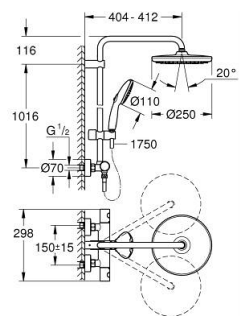

26 670 001 TEMPESTA SYSTEM 250 SPRCHOVÝ SYSTÉM S TERMOSTATEM NA ZEĎ

POPIS PRODUKTU

- Barva: Chrom
- obsah:
  - horizontální, otočné, 390mm sprchové rameno
  - nástěnná termostatická baterie s funkcí Aquadimmer
  - umožňuje přepínání mez následujícími výstupy:
  - hlavová sprcha Tempesta 250 (26 666)
  - režim proudu: Rain
  - hlavová sprcha s bílým zadním krytem
  - s kulovým kloubem
  - úhel otáčení $\pm 10^\circ$
  - ruční sprcha Tempesta 110 (27 597)
- 2 režimy proudu: Rain, Jet
- nastavitelná výška pomocí posuvného držáku
- sprchová hadice Rotaflex 1750 mm 1/2" x 1/2" (28 410)
- maximální průtok (při 3 barech): 7,3 l/min
- GROHE EcoJoy – méně vody, dokonalý průtok
- Kompaktní kartuše GROHE TurboStat s voskovaným termočlánkem
- Tlačítková pojistka GROHE SafeStop na 38 °C
- Volitelný omezovač teploty GROHE SafeStop Plus na úrovni 43 °C
- GROHE SmartSwitch – otočný ovladač pro výběr požadovaného režimu proudu
- GROHE DreamSpray – perfektní proud vody
- Silikonový kroužek ShockProof, který zabraňuje škodám v případě upuštění
- povrchová úprava GROHE LongLife
- Odvápňovací systém GROHE SpeedClean
- Izolace Inner WaterGuide pro delší životnost
- Zarážka TwistStop zabraňující kroucení hadice
- Vhodné pro průtokové ohřivače vody s výkonem od 18 kW/h
- Minimální průtok 5 l/min
- volitelný upgrade: polička (26 362), prodáváno samostatně
- exkluzivně v kanálu Professional