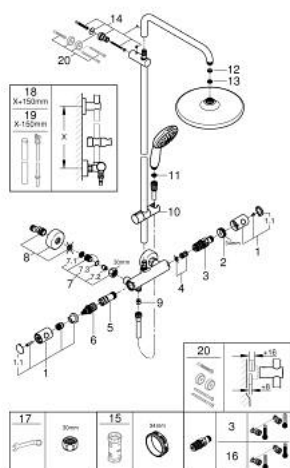

26 670 001 TEMPESTA SYSTEM 250 SPRCHOVÝ SYSTÉM S TERMOSTATEM NA ZEĎ

NÁHRADNÍ DÍLY , listopadu 2021 – Nyní

- 1: Kovový kohout Costa DN 15 (Č. obj. 47984000)
- 1.1: Krytka (Č. obj. 6458500M)
- 2: Upevňovací kroužek (Č. obj. 47743000)
- 3: Kompaktní kartuše termostatu DN 15 (Č. obj. 47439000)
- 4: Tlumič (Č. obj. 47398000)
- 5: Pouzdro (Č. obj. 47751000)
- 6: Aquadimmer (Č. obj. 12433000)
- 7: Zpětná klapka (Č. obj. 47189000)
- 7.1: Sítko (Č. obj. 0726400M)
- 7.2: Zpětná klapka (Č. obj. 08565000)
- 7.3: O-Kroužek Ø17 x Ø2 (Č. obj. 0305500M)
- 8: S-přípojka (Č. obj. 12662000)
- 9: Zpětná klapka (Č. obj. 08565000)
- 10: Vodící prvek (Č. obj. 48609000)
- 11: Sítko (Č. obj. 0700200M)
- 12: Těsnění Ø18,5 x Ø12 x 2 (Č. obj. 0138900M)
- 13: Sítko (Č. obj. 48007000)
- 14: Držák sprchové tyče (Č. obj. 48423000)
- 15: Klíč (Č. obj. 19332000)*
- 16: GROHE TurboStat kartuše DN 15 (Č. obj. 47175000)*
- 17: Speciální klíč (Č. obj. 19377000)*
- 18: Náhradní tyč ke sprchovému systému (Č. obj. 48514000)*
- 19: Náhradní tyč ke sprchovému systému (Č. obj. 48515000)*
- 20: Vymezovací podložka (Č. obj. 26496000)*