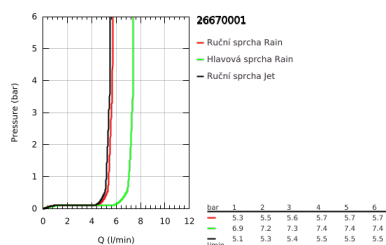

26 670 001 TEMPESTA SYSTEM 250 SPRCHOVÝ SYSTÉM S TERMOSTATEM NA ZEĎ

POPIS PRODUKTU

- Barva: Chrom
- obsah:
 - horizontální, otočné, 390mm sprchové rameno
 - nástěnná termostatická baterie s funkcí Aquadimmer
 - umožňuje přepínání mez následujícími výstupy:
 - hlavová sprcha Tempesta 250 (26 666)
 - režim proudu: Rain
 - hlavová sprcha s bílým zadním krytem
 - s kulovým kloubem
 - úhel otáčení $\pm 10^\circ$
 - ruční sprcha Tempesta 110 (27 597)
- 2 režimy proudu: Rain, Jet
- nastavitelná výška pomocí posuvného držáku
- sprchová hadice Rotaflex 1750 mm 1/2" x 1/2" (28 410)
- maximální průtok (při 3 barech): 7,3 l/min
- GROHE EcoJoy – méně vody, dokonalý průtok
- Kompaktní kartuše GROHE TurboStat s voskovaným termočlánkem
- Tlačítková pojistka GROHE SafeStop na 38 °C
- Volitelný omezovač teploty GROHE SafeStop Plus na úrovni 43 °C
- GROHE SmartSwitch – otočný ovladač pro výběr požadovaného režimu proudu
- GROHE DreamSpray – perfektní proud vody
- Silikonový kroužek ShockProof, který zabraňuje škodám v případě upuštění
- povrchová úprava GROHE LongLife
- Odvápňovací systém GROHE SpeedClean
- Izolace Inner WaterGuide pro delší životnost
- Zarážka TwistStop zabraňující kroucení hadice
- Vhodné pro průtokové ohřivače vody s výkonem od 18 kW/h
- Minimální průtok 5 l/min
- volitelný upgrade: polička (26 362), prodáváno samostatně
- exkluzivně v kanálu Professional