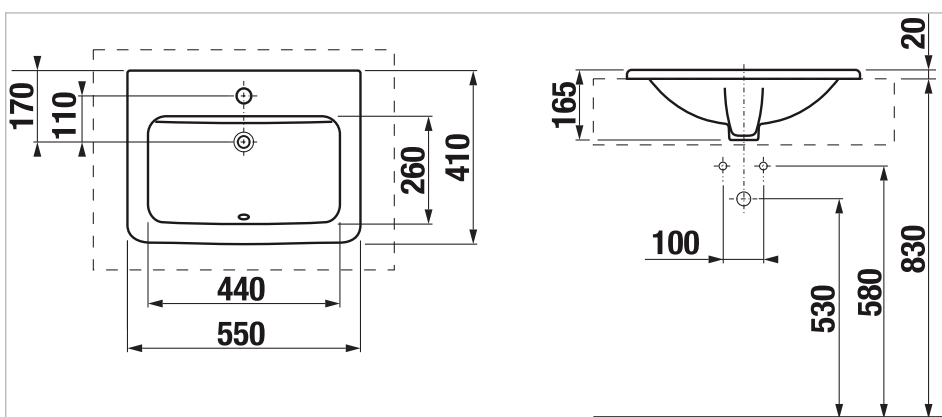

Zápusťné umyvadlo 55 cm, 1 otvor pro baterii

Hmotnost (kg): 8,4
 Materiál: Sanitární keramika
 Počet upevňovacích bodů: 2
 Tvar: Hranaté
 Typ instalace: Vestavné
 Typ přepadu: Standardní
 Umístění umyvadlové mísy: Uprostřed

Barvy a provedení

H8174220001041 Bílá /s 1 otvorem pro baterii uprostřed

Rozměry

Délka: 550 mm.
 Šířka: 410 mm.
 Výška: 165 mm.

Technické výkresy

Moderní styl každé koupelny dodají zapustná umyvadla, která můžete osadit i ve více kusech vedle sebe do atraktivních desek z rozmanitých materiálů. Zápusťné umyvadlo oblíbené série Cubito dodáváme ve velikosti 55 cm, s 1 otvorem pro baterii. Umyvadlo si můžete objednat ve speciální úpravě JIKA perla, která usnadňuje údržbu. Montážní návod k instalaci zápusťných umyvadel naleznete v dokumentech ke stažení. Na keramické výrobky Jika poskytujeme prodlouženou záruku 10 let!