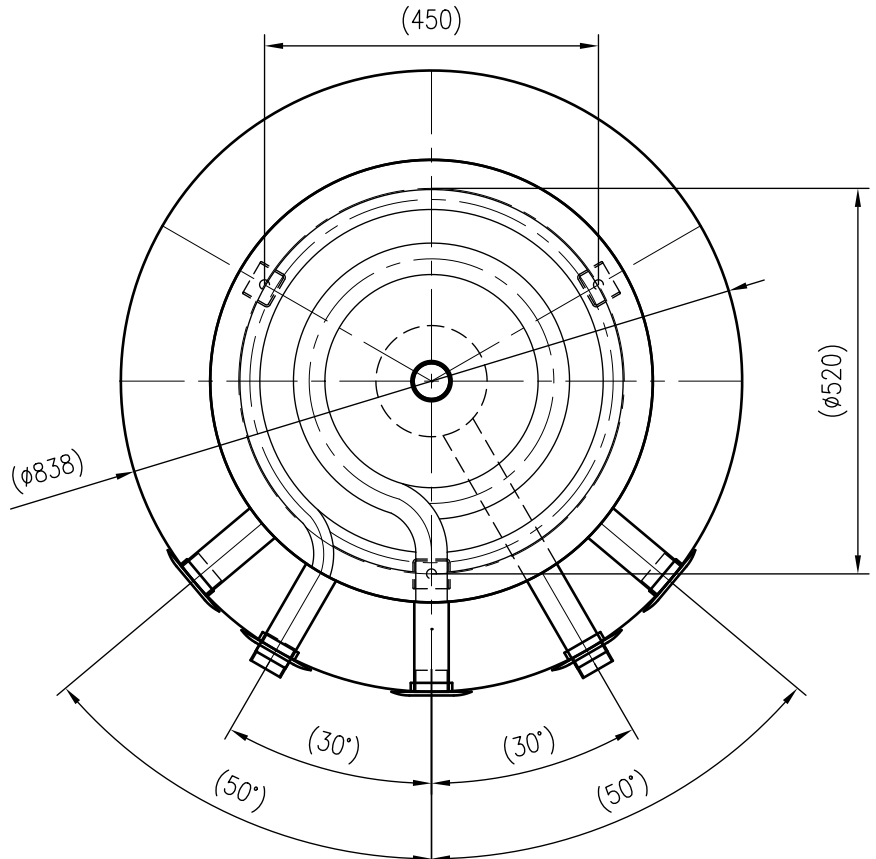

Side view

Front view

Isometric view

Top view

Unterliegt nicht dem Änderungsdienst/ Not subject to change management		Maßstab/ Scale: 1:10	Format/ Size: A2
Revision 07.12.2017	Storatherm Heat Combi HC 500 1_C - 7859200		