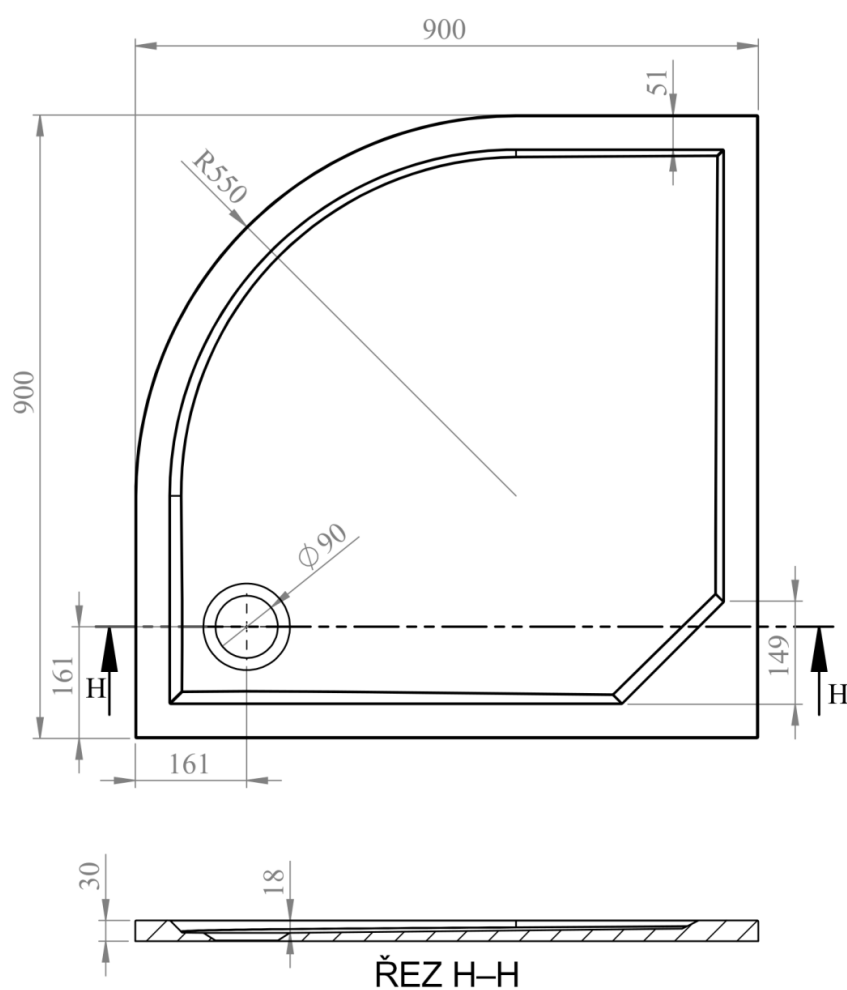

# Vanička sprchová Wecco QUADRANT-M 900×900 mm R 550

Zveřejněno: 22. 10. 2021

## Technické specifikace

Katalogový kód:	T9WWR
Rozměry:	900×900×30 mm
Poloměr:	550 mm
Materiál:	Litý mramor
Tolerance rozměrů:	Délka ± 3 mm
	Šířka ± 2 mm
	Výška (okraje) ± 2 mm