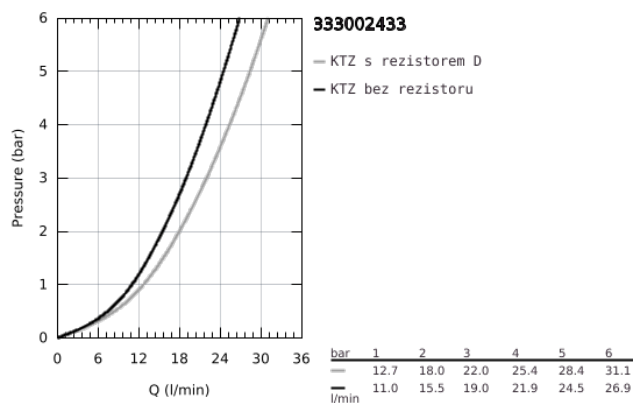

33 300 243 3 EUROSMART PÁKOVÁ VANOVÁ BATERIE, DN 15

POPIS PRODUKTU

- Barva: matte black
- nástěnná montáž
- kovová rukojeť
- 35mm keramická kartuše GROHE SilkMove
- nastavitelný omezovač průtoku
- s omezovačem teploty
- povrchová úprava GROHE Long-Life
- automatický přepínač: vana/sprcha
- perlátor
- integrovaná zpětná klapka na výstupu sprchy 1/2"
- S-přípojky
- kovové nástěnné rozety
- ochrana proti zpětnému toku vody
- exkluzivně v kanálu Professional