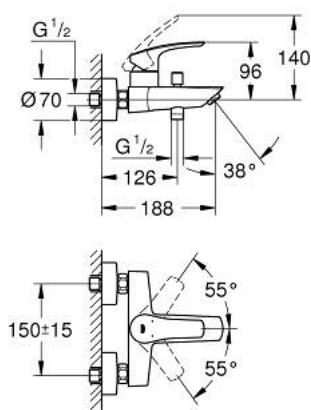

33 300 243 3 EUROSMART PÁKOVÁ VANOVÁ BATERIE, DN 15

POPIS PRODUKTU

- Barva: matte black
- nástěnná montáž
- kovová rukojeť
- 35mm keramická kartuše GROHE SilkMove
- nastavitelný omezovač průtoku
- s omezovačem teploty
- povrchová úprava GROHE Long-Life
- automatický přepínač: vana/sprcha
- perlátor
- integrovaná zpětná klapka na výstupu sprchy 1/2"
- S-přípojky
- kovové nástěnné rozety
- ochrana proti zpětnému toku vody
- exkluzivně v kanálu Professional

33 300 243 3 EUROSMART PÁKOVÁ VANOVÁ BATERIE, DN 15

NÁHRADNÍ DÍLY , února 2023 – Nyní

- 1: null (Č. obj. 485502430)
 - 2: Kartuše (Č. obj. 46374000)
 - 3: Přepínání (Č. obj. 643092430)
 - 4: Perlátor (Č. obj. 139412430)
 - 5: přepínání (Č. obj. 656552430)
 - 6: Zpětná klapka (Č. obj. 08565000)
 - 7: S-přípojka (Č. obj. 126622430)
 - 8: Prodloužení DN 20, 20 mm (Č. obj. 0713000M)*
 - 9: Klíč (Č. obj. 19332000)*
 - 10: Speciální klíč (Č. obj. 19377000)*
- * Volitelné příslušenství