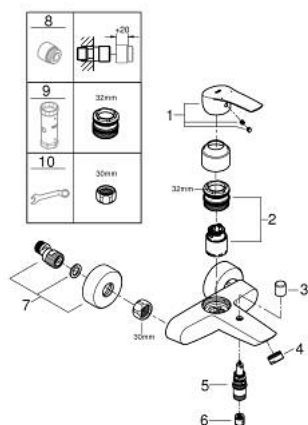

33 300 243 3 EUROSMART PÁKOVÁ VANOVÁ BATERIE, DN 15

POPIS PRODUKTU

- Barva: matte black
- nástěnná montáž
- kovová rukojeť
- 35mm keramická kartuše GROHE SilkMove
- nastavitelný omezovač průtoku
- s omezovačem teploty
- povrchová úprava GROHE Long-Life
- automatický přepínač: vana/sprcha
- perlátor
- integrovaná zpětná klapka na výstupu sprchy 1/2"
- S-přípojky
- kovové nástěnné rozety
- ochrana proti zpětnému toku vody
- exkluzivně v kanálu Professional

33 300 243 3 EUROSMART PÁKOVÁ VANOVÁ BATERIE, DN 15

NÁHRADNÍ DÍLY , února 2023 – Nyní

- 1: null (Č. obj. 485502430)
 - 2: Kartuše (Č. obj. 46374000)
 - 3: Přepínání (Č. obj. 643092430)
 - 4: Perlátor (Č. obj. 139412430)
 - 5: přepínání (Č. obj. 656552430)
 - 6: Zpětná klapka (Č. obj. 08565000)
 - 7: S-přípojka (Č. obj. 126622430)
 - 8: Prodloužení DN 20, 20 mm (Č. obj. 0713000M)*
 - 9: Klíč (Č. obj. 19332000)*
 - 10: Speciální klíč (Č. obj. 19377000)*
- * Volitelné příslušenství