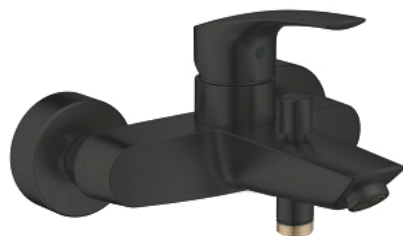

33 300 243 3 EUROSMART PÁKOVÁ VANOVÁ BATERIE, DN 15

POPIS PRODUKTU

- Barva: matte black
- nástěnná montáž
- kovová rukojeť
- 35mm keramická kartuše GROHE SilkMove
- nastavitelný omezovač průtoku
- s omezovačem teploty
- povrchová úprava GROHE Long-Life
- automatický přepínač: vana/sprcha
- perlátor
- integrovaná zpětná klapka na výstupu sprchy 1/2"
- S-přípojky
- kovové nástěnné rozety
- ochrana proti zpětnému toku vody
- exkluzivně v kanálu Professional

33 300 243 3 EUROSMART PÁKOVÁ VANOVÁ BATERIE, DN 15

NÁHRADNÍ DÍLY , února 2023 – Nyní

- 1: null (Č. obj. 485502430)
 - 2: Kartuše (Č. obj. 46374000)
 - 3: Přepínání (Č. obj. 643092430)
 - 4: Perlátor (Č. obj. 139412430)
 - 5: přepínání (Č. obj. 656552430)
 - 6: Zpětná klapka (Č. obj. 08565000)
 - 7: S-přípojka (Č. obj. 126622430)
 - 8: Prodloužení DN 20, 20 mm (Č. obj. 0713000M)*
 - 9: Klíč (Č. obj. 19332000)*
 - 10: Speciální klíč (Č. obj. 19377000)*
- * Volitelné příslušenství