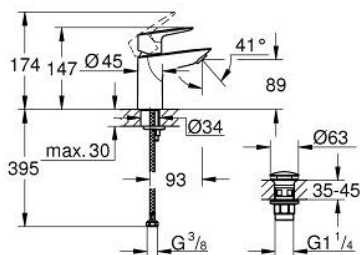

### POPIS PRODUKTU

- Barva: Chrom
- jednoutorová montáž
- kovová rukojeť
- GROHE SmoothControl 28 mm keramická kartuše
- s omezovačem teploty
- povrchová úprava GROHE LongLife
- Vnitřní trubky bez olova a niklu
- GROHE EcoJoy – méně vody, dokonalý průtok
- maximální průtok (při 3 barech): 5 l/min
- rychlomontážní systém
- hladké tělo s plastovým odtokovým systémem push open 1 1/4"
- flexibilní připojovací hadice
- exkluzivně v kanálu Professional