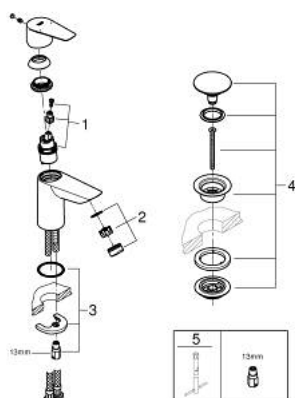

### POPIS PRODUKTU

- Barva: Chrom
- jednoutorová montáž
- kovová rukojeť
- GROHE SmoothControl 28 mm keramická kartuše
- s omezovačem teploty
- povrchová úprava GROHE LongLife
- Vnitřní trubky bez olova a niklu
- GROHE EcoJoy – méně vody, dokonalý průtok
- maximální průtok (při 3 barech): 5 l/min
- rychlomontážní systém
- hladké tělo s plastovým odtokovým systémem push open 1 1/4"
- flexibilní připojovací hadice
- exkluzivně v kanálu Professional

### NÁHRADNÍ DÍLY , září 2018 – Nyní

1: Kartuše (Č. obj. 48518000)

2: Perlátor (Č. obj. 48159000)

3: Kontrašroubení (Č. obj. 46249000)

4: Odpadová souprava se zaskakovacím uzavíratelným krytem (Č. obj. 65807000)

5: Montážní klíč (Č. obj. 19017000)\*

\* Volitelné příslušenství