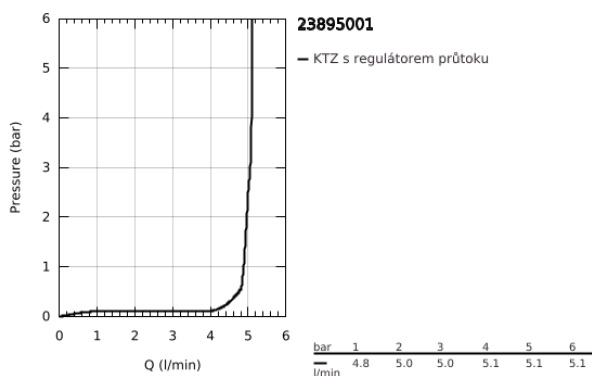

### POPIS PRODUKTU

- Barva: Chrom
- jednoutorová montáž
- kovová rukojeť
- GROHE SmoothControl 28 mm keramická kartuše
- s omezovačem teploty
- povrchová úprava GROHE LongLife
- Vnitřní trubky bez olova a niklu
- GROHE EcoJoy – méně vody, dokonalý průtok
- maximální průtok (při 3 barech): 5 l/min
- rychlomontážní systém
- hladké tělo s plastovým odtokovým systémem push open 1 1/4"
- flexibilní připojovací hadice
- exkluzivně v kanálu Professional