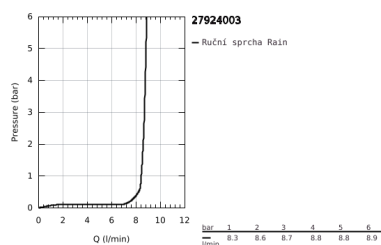

## 27 924 003 TEMPESTA 110 SHOWER RAIL SET 1 SPRAY (RAIN)

### POPIS PRODUKTU

- Barva: chrom
- součásti:
  - ruční sprcha Tempesta 110 (27 923)
  - sprchová tyč, 600 mm (27 523)
  - sprchová hadice Relexaflex 1750 mm 1/2" x 1/2" (28 154)
  - GROHE Water Saving – méně vody, dokonalý průtok
  - GROHE DreamSpray – perfektní proud vody
  - povrchová úprava GROHE Long-Life
  - GROHE FastFixation (nastavitelný horní držák pro stávající otvory)
  - nastavitelný posuvný držák (sprchový držák posuvný otočením)
  - Odvápňovací systém SpeedClean
  - Inner WaterGuide – Vnitřní izolace pro ochranu povrchu a proti opaření
  - Silikonový kroužek ShockProof, který zabraňuje škodám v případě upuštění
- maximum flow rate (at 3 bar): 7.6 l/min
- doporučený tlak vody min. 1,0 bar
- vhodná pro průtokové ohřivače
- exkluzivně v kanálu Professional