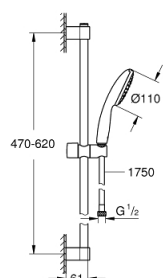

## 27 924 003 TEMPESTA 110 SHOWER RAIL SET 1 SPRAY (RAIN)

### POPIS PRODUKTU

- Barva: chrom
- součásti:
  - ruční sprcha Tempesta 110 (27 923)
  - sprchová tyč, 600 mm (27 523)
  - sprchová hadice Relexaflex 1750 mm 1/2" x 1/2" (28 154)
  - GROHE Water Saving – méně vody, dokonalý průtok
  - GROHE DreamSpray – perfektní proud vody
  - povrchová úprava GROHE Long-Life
  - GROHE FastFixation (nastavitelný horní držák pro stávající otvory)
  - nastavitelný posuvný držák (sprchový držák posuvný otočením)
  - Odvápňovací systém SpeedClean
  - Inner WaterGuide – Vnitřní izolace pro ochranu povrchu a proti opaření
  - Silikonový kroužek ShockProof, který zabraňuje škodám v případě upuštění
- maximum flow rate (at 3 bar): 7.6 l/min
- doporučený tlak vody min. 1,0 bar
- vhodná pro průtokové ohřivače
- exkluzivně v kanálu Professional

## 27 924 003 TEMPESTA 110 SHOWER RAIL SET 1 SPRAY (RAIN)

No exploded view is available for this spare part list.

**NÁHRADNÍ DÍLY**, listopadu 2021 – Nyní

1: Držák sprchové tyče (Č. obj. 48607000)

2: Vodící prvek (Č. obj. 48609000)