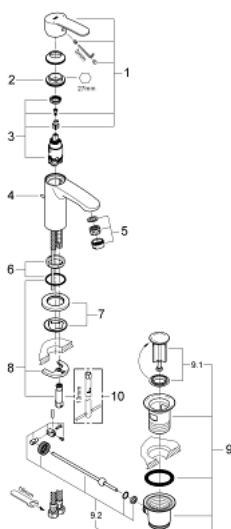

23 037 002 EUROSTYLE COSMOPOLITAN PÁKOVÁ UMYVADLOVÁ BATERIE DN 15, VELIKOST S

POPIS PRODUKTU

- Barva: Chrom
- jednootvorová montáž
- kovová rukojeť
- 28mm keramická kartuše GROHE SilkMove
- povrchová úprava GROHE LongLife
- GROHE FastFixation rychloupevňovací systém se středící pomůckou
- perlátor
- odtoková souprava 1 1/4"
- flexibilní připojovací hadice

23 037 002 EUROSTYLE COSMOPOLITAN PÁKOVÁ UMYVADLOVÁ BATERIE DN 15, VELIKOST S

NÁHRADNÍ DÍLY , ledna 2012 – Nyní

- 1: Kompletní páka (Č. obj. 46749000)
 - 2: Upevňovací kroužek (Č. obj. 46715000)
 - 3: Kartuše (Č. obj. 46580000)
 - 4: Táhlo (Č. obj. 46739000)
 - 5: Perlátor (Č. obj. 13929000)
 - 6: Centrovací kroužek (Č. obj. 46719000)
 - 7: Základní deska (Č. obj. 48165000)
 - 8: Kontrašroubení (Č. obj. 46671000)
 - 9: Odpadová garnitura DN 32 (Č. obj. 28910000)
 - 9.1: Zátka (Č. obj. 07182000)
 - 9.2: Excentrická ovládací páka (Č. obj. 07052000)
 - 10: Montážní klíč (Č. obj. 19017000)*
- * Volitelné příslušenství