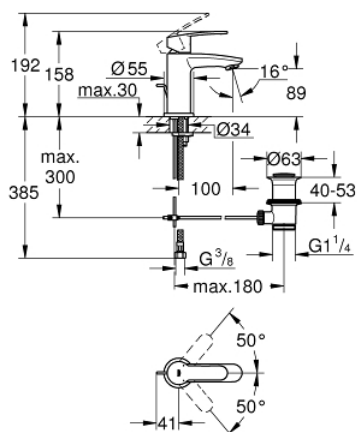

23 037 002 EUROSTYLE COSMOPOLITAN PÁKOVÁ UMYVADLOVÁ BATERIE DN 15, VELIKOST S

POPIS PRODUKTU

- Barva: Chrom
- jednootvorová montáž
- kovová rukojeť
- 28mm keramická kartuše GROHE SilkMove
- povrchová úprava GROHE LongLife
- GROHE FastFixation rychloupevňovací systém se středící pomůckou
- perlátor
- odtoková souprava 1 1/4"
- flexibilní připojovací hadice

23 037 002 EUROSTYLE COSMOPOLITAN PÁKOVÁ UMYVADLOVÁ BATERIE DN 15, VELIKOST S

NÁHRADNÍ DÍLY , ledna 2012 – Nyní

- 1: Kompletní páka (Č. obj. 46749000)
 - 2: Upevňovací kroužek (Č. obj. 46715000)
 - 3: Kartuše (Č. obj. 46580000)
 - 4: Táhlo (Č. obj. 46739000)
 - 5: Perlátor (Č. obj. 13929000)
 - 6: Centrovací kroužek (Č. obj. 46719000)
 - 7: Základní deska (Č. obj. 48165000)
 - 8: Kontrašroubení (Č. obj. 46671000)
 - 9: Odpadová garnitura DN 32 (Č. obj. 28910000)
 - 9.1: Zátka (Č. obj. 07182000)
 - 9.2: Excentrická ovládací páka (Č. obj. 07052000)
 - 10: Montážní klíč (Č. obj. 19017000)*
- * Volitelné příslušenství