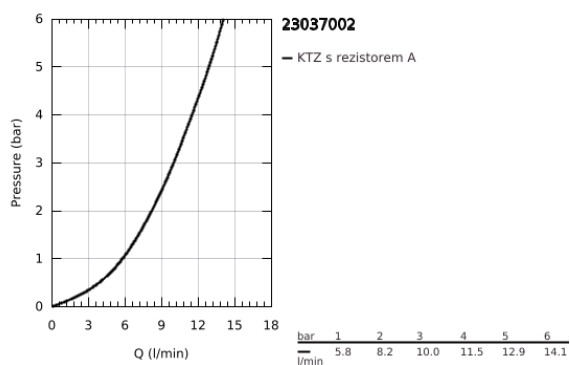

23 037 002 EUROSTYLE COSMOPOLITAN PÁKOVÁ UMYVADLOVÁ BATERIE DN 15, VELIKOST S

POPIS PRODUKTU

- Barva: Chrom
- jednootvorová montáž
- kovová rukojeť
- 28mm keramická kartuše GROHE SilkMove
- povrchová úprava GROHE LongLife
- GROHE FastFixation rychloupevňovací systém se středící pomůckou
- perlátor
- odtoková souprava 1 1/4"
- flexibilní připojovací hadice

23 037 002 EUROSTYLE COSMOPOLITAN PÁKOVÁ UMYVADLOVÁ BATERIE DN 15, VELIKOST S

NÁHRADNÍ DÍLY , ledna 2012 – Nyní

- 1: Kompletní páka (Č. obj. 46749000)
 - 2: Upevňovací kroužek (Č. obj. 46715000)
 - 3: Kartuše (Č. obj. 46580000)
 - 4: Táhlo (Č. obj. 46739000)
 - 5: Perlátor (Č. obj. 13929000)
 - 6: Centrovací kroužek (Č. obj. 46719000)
 - 7: Základní deska (Č. obj. 48165000)
 - 8: Kontrašroubení (Č. obj. 46671000)
 - 9: Odpadová garnitura DN 32 (Č. obj. 28910000)
 - 9.1: Zátka (Č. obj. 07182000)
 - 9.2: Excentrická ovládací páka (Č. obj. 07052000)
 - 10: Montážní klíč (Č. obj. 19017000)*
- * Volitelné příslušenství