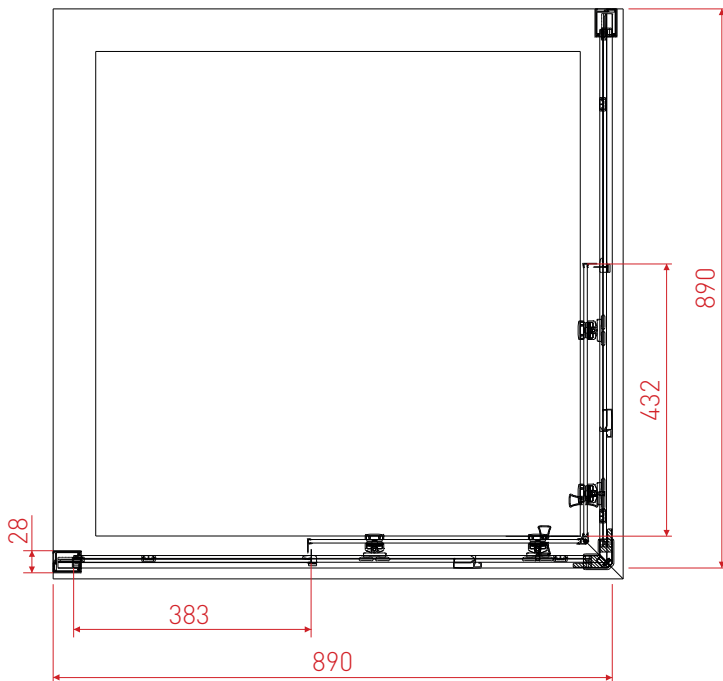

# TECHNICKÁ SPECIFIKACE

# 4LYTV

Sprchový kout WECCO

**Výška sprchového koutu**  
1900 mm

**Tloušťka skla**  
6 mm

**Přestavná šířka profilů**  
-20 mm/+0 mm

**Šířka vstupu**  
475 mm