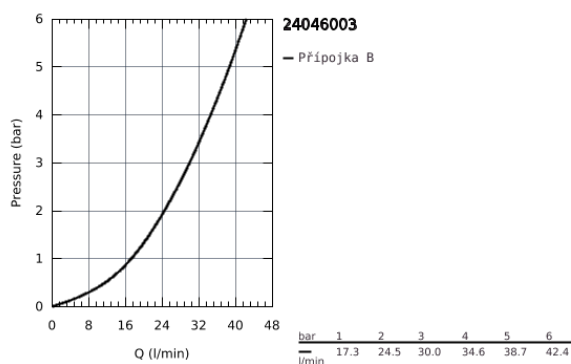

24 046 003 EUROSTYLE PÁKOVÁ SPRCHOVÁ BATERIE

POPIS PRODUKTU

- Barva: chrom
- sada pro kompletní instalaci pomocí podomítkového tělesa
- GROHE Rapido SmartBox 35 600/35 604
- 46mm keramická kartuše GROHE SilkMove
- povrchová úprava GROHE Long-Life
- kování GROHE FastFixation s krytým těsněním a upevňovacími prvky
- kovový panel s možností dodatečného upevnění polohy až o 6°
- kovová rukojeť
- průtok: výstup B nebo C = 30 l/min
- bez podomítkového tělesa

24 046 003 EUROSTYLE PÁKOVÁ SPRCHOVÁ BATERIE

NÁHRADNÍ DÍLY , července 2017 – Nyní

- 1: Celokovová páka (Č. obj. 46954000)
- 2: Rozeta (Č. obj. 48428000)
- 3: Montážní deska (Č. obj. 48439000)
- 4: Kryt (Č. obj. 02693000)
- 5: Kartuše (Č. obj. 46048000)
- 6: Těsnění (Č. obj. 48360000)
- 7: Omezovač teploty (Č. obj. 46308000)*
- 8: Univerzální prodlužovací set, 25 mm (Č. obj. 14056000)*
- 9: Univerzální prodlužovací set, 50 mm (Č. obj. 14057000)*
- * Volitelné příslušenství