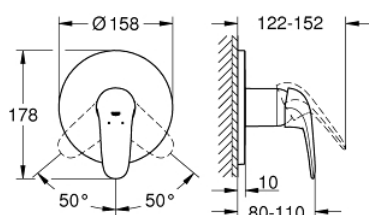

24 046 003 EUROSTYLE PÁKOVÁ SPRCHOVÁ BATERIE

POPIS PRODUKTU

- Barva: chrom
- sada pro kompletní instalaci pomocí podomítkového tělesa
- GROHE Rapido SmartBox 35 600/35 604
- 46mm keramická kartuše GROHE SilkMove
- povrchová úprava GROHE Long-Life
- kování GROHE FastFixation s krytým těsněním a upevňovacími prvky
- kovový panel s možností dodatečného upevnění polohy až o 6°
- kovová rukojeť
- průtok: výstup B nebo C = 30 l/min
- bez podomítkového tělesa

24 046 003 EUROSTYLE PÁKOVÁ SPRCHOVÁ BATERIE

NÁHRADNÍ DÍLY , července 2017 – Nyní

- 1: Celokovová páka (Č. obj. 46954000)
- 2: Rozeta (Č. obj. 48428000)
- 3: Montážní deska (Č. obj. 48439000)
- 4: Kryt (Č. obj. 02693000)
- 5: Kartuše (Č. obj. 46048000)
- 6: Těsnění (Č. obj. 48360000)
- 7: Omezovač teploty (Č. obj. 46308000)*
- 8: Univerzální prodlužovací set, 25 mm (Č. obj. 14056000)*
- 9: Univerzální prodlužovací set, 50 mm (Č. obj. 14057000)*
- * Volitelné příslušenství