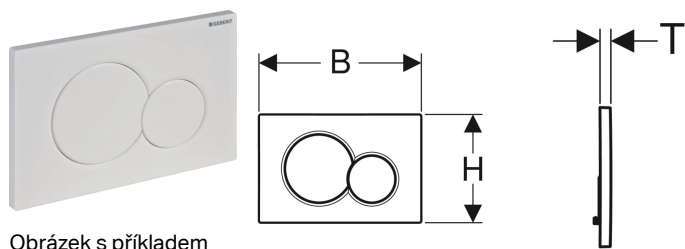

Ovládací tlačítko Geberit Sigma01, pro 2 množství splachování

Obrázek s příkladem

Účel použití

- K ovládní splachování u splachovacích nádržek pod omítku Geberit Sigma

Vlastnosti

- Ovládní zepředu

Obsah dodávky

- Upevňovací rámeček
- 2 stavitelné úchytky

- Tyčky tlačítka zvukově izolované, rychlé nastavení bez nářadí

Technické údaje

Ovládací síla | < 20 N

Pol. č.	Barva / povrch	Popis materiálu	B	H	T
115.770.11.5	Alpská bílá	Plast	24.6 cm	16.4 cm	1.3 cm
115.770.21.5	Pochromovaná lesklá	Plast	24.6 cm	16.4 cm	1.3 cm
115.770.DT.5	Ušlechtilá mosaz galvanizovaná	Plast	24.6 cm	16.4 cm	1.3 cm
115.770.DW.5	Černá RAL 9005	Plast	24.6 cm	16.4 cm	1.3 cm
115.770.KA.5	Deska: pochromovaná lesklá Ovládací tlačítka: pochromovaná matná	Plast	24.6 cm	16.4 cm	1.3 cm
115.770.LA.5	Deska: bílá Ovládací tlačítko celkového množství: žluté Ovládací tlačítko částečného množství: zelené	Plast	24.6 cm	16.4 cm	1.3 cm
115.770.LB.5	Deska: bílá Ovládací tlačítko celkového množství: modré Ovládací tlačítko částečného množství: červené	Plast	24.6 cm	16.4 cm	1.3 cm
115.770.JQ.5	matt chrome-coated, easy-to-clean coated	Plast	24.6 cm	16.4 cm	1.3 cm