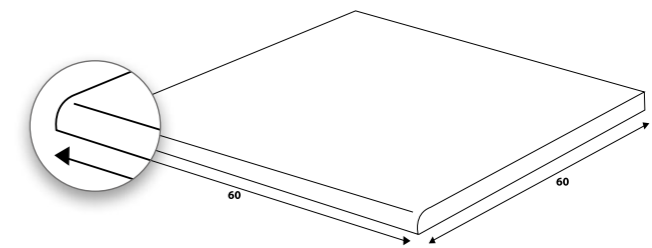

DAR66743
PEI 5 $\odot$ 96 | m²
mat | matt
běžová | beige

DCH66741 šedá | grey
DCH66742 tmavě šedá | dark grey
DCH66743 běžová | beige
 $\odot$ 92 | ks
mat | matt

60x60

R11

B

v3

R

výrobek | product

EN

dlaždice | floor tile
schodovka | step tile

60x60
60x60

598x598-20
598x598-20

EN 14411 - G B1a
STO č. 030 - 059824

2
2

2,8
-

0,72
-

30
-

21,60
-

32,0
32,0

44,4
-

985
-

Doporučení a více informací o pokládce naleznete na str. 466. | More information and recommendations about the laying of tiles can be found at page 466.