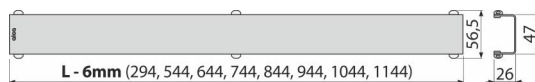

DESIGN-300ANTIC

Rošt pro liniový podlahový žlab, bronz-antic

Použití

Pro podlahové žlaby ALCA: APZ6, APZ106, APZ1006, APZ1106, APZ16, APZ116, APZ1016, APZ1116

Vlastnosti

- Materiál U-profilu: mosaz + pohledová povrchová úprava bronz-antic

Rozsah dodávky

- Rošt
- Demontážní háček
- Plastová podpěrka roštu

Objednací kód, Logistické informace

Kód	EAN	Délka	Hmotnost (kus | balení | paleta)	Rozměr (kus | balení)	Množství (balení | paleta)
DESIGN-300ANTIC	8595580541286	300 mm	0,36 | 0,36 | - kg	310×35×65 | mm	1 | - ks

Záruky

2/3 roky *

Normy

ČSN EN 1253

Technické parametry

- Třída zatížení K3 300 kg