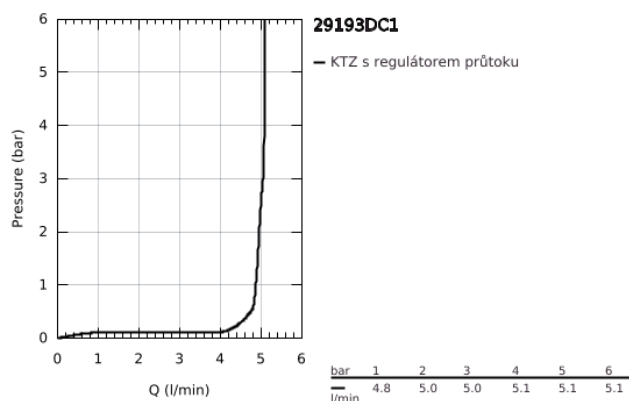

29 193 DC1 ESSENCE UMYVADLOVÁ DVOUOTVOROVÁ BATERIE, VELIKOST L

POPIS PRODUKTU

- Barva: SuperSteel
- nástěnná
- sada pro konečnou instalaci
- 23 571 000 / 32 635 000
- bez podomítkového tělesa
- kovová rozeta
- kovová rukojeť
- povrchová úprava GROHE LongLife
- GROHE EcoJoy – méně vody, dokonalý průtok
- maximální průtok (při 3 barech): 5 l/min
- GROHE AquaGuide nastavitelný perlátor
- vzdálenost středu 110 mm
- délka 230 mm
- exkluzivně v kanálu Professional

29 193 DC1 ESSENCE UMYVADLOVÁ DVOUOTVOROVÁ BATERIE, VELIKOST L

NÁHRADNÍ DÍLY , ledna 2024 – Nyní

1: Kompletní páka (Č. obj. 46916DC0)

2: Výtoková trubice (Č. obj. 48639DC0)

2.1: Perlátor (Č. obj. 48480000)