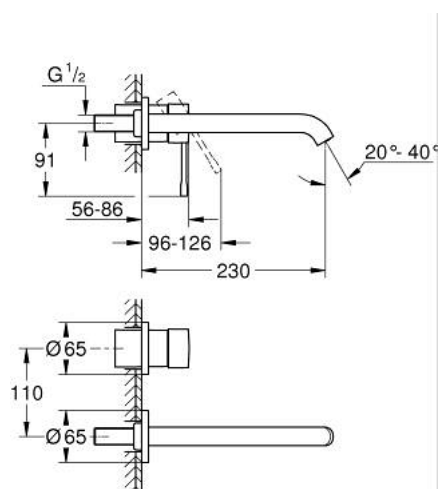

29 193 DC1 ESSENCE UMYVADLOVÁ DVOUOTVOROVÁ BATERIE, VELIKOST L

POPIS PRODUKTU

- Barva: SuperSteel
- nástěnná
- sada pro konečnou instalaci
- 23 571 000 / 32 635 000
- bez podomítkového tělesa
- kovová rozeta
- kovová rukojeť
- povrchová úprava GROHE LongLife
- GROHE EcoJoy – méně vody, dokonalý průtok
- maximální průtok (při 3 barech): 5 l/min
- GROHE AquaGuide nastavitelný perlátor
- vzdálenost středu 110 mm
- délka 230 mm
- exkluzivně v kanálu Professional

29 193 DC1 ESSENCE UMYVADLOVÁ DVOUOTVOROVÁ BATERIE, VELIKOST L

NÁHRADNÍ DÍLY , ledna 2024 – Nyní

1: Kompletní páka (Č. obj. 46916DC0)

2: Výtoková trubice (Č. obj. 48639DC0)

2.1: Perlátor (Č. obj. 48480000)