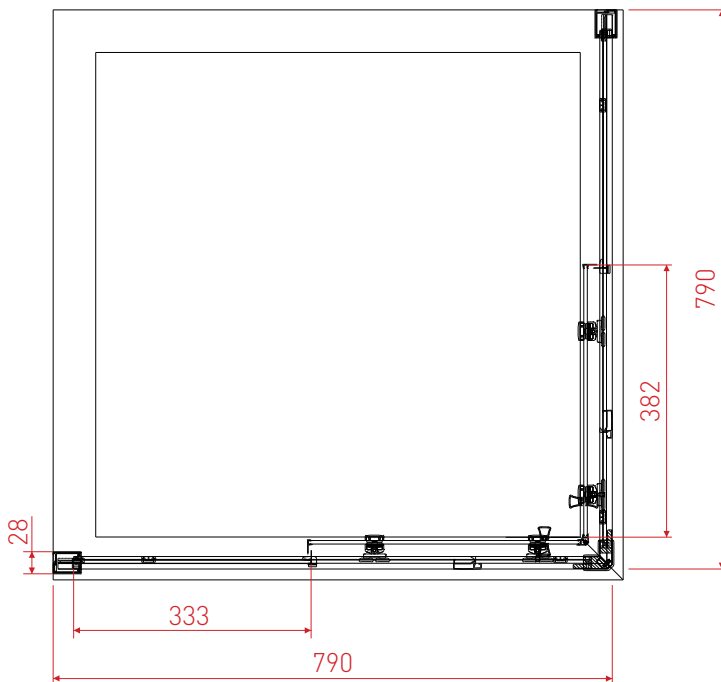

TECHNICKÁ SPECIFIKACE

684ZH

Sprchový kout WECCO

Výška sprchového koutu
1900 mm

Tloušťka skla
6 mm

Přestavná šířka profilů
-20 mm/+0 mm

Šířka vstupu
430 mm