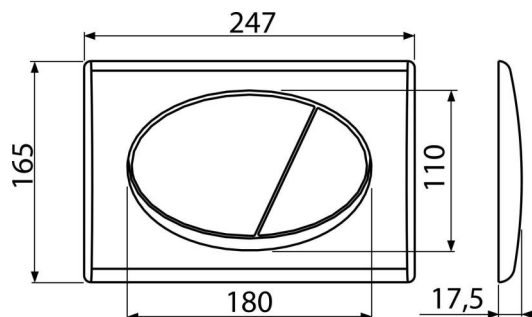

M75

Ovládací tlačítko pro předstěnové instalační systémy, zlatá-lesk

Použití

Pro předstěnové instalační systémy a WC nádrže pro zazdění

Vlastnosti

- Dvoučinné mechanické splachování
- Kompatibilní pro všechny předstěnové instalační systémy a nádrže pro zazdění Alca
- Materiál: plast
- Povrchová úprava: zlatá

Rozsah dodávky

- Šablona pro nastavení šroubů tlačítek
- Šroub mechanismu splachování 2 ks
- Tlačítko
- Upevňovací rámeček tlačítka
- Závítová úchytky rámečku tlačítka 2 ks

Objednací kód, Logistické informace

Kód	EAN	Barva	Hmotnost (kus | balení | paleta)	Rozměr (kus | balení)	Množství (balení | paleta)
M75	8595580501525	Zlatá-lesk	0,39 | 9,76 | 293,1 kg	250×40×175 | 595×245×395 mm	25 | 700 ks

Záruky   **Celní kód**
2/2 roky*   39269097

Technické parametry

- Ovládací síla < 20 N