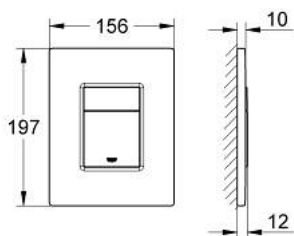

### POPIS PRODUKTU

- Barva: kartáčovaný Warm Sunset
- pro duální splachování nebo systém start/stop
- pro pneumatický vypouštěcí ventil AV1
- instalace na výšku nebo na šířku
- 156 x 197 mm
- materiál: ABS
- povrchová úprava GROHE LongLife
- GROHE EcoJoy – méně vody, dokonalý průtok
- pro kombinaci s Rapid SL a Uniset s nádržkou GD 2
- pro použití s Rapid SLX prosím objednejte šachtu 66 791 000 (prodává se samostatně)