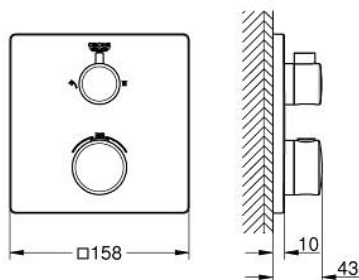

24 079 000 GROHTHERM TERMOSTATICKÁ BATERIE PRO 2 VÝSTUPY S INTEGROVANÝM UZAVÍRACÍM/PŘEPÍNACÍM VENTILEM

POPIS PRODUKTU

- Barva: Chrom
- sada pro konečnou instalaci GROHE Rapido SmartBox (35 600/35 604)
- Kompaktní kartuše GROHE TurboStat s voskovaným termočlánkem
- povrchová úprava GROHE LongLife
- GROHE FastFixation rozeta s krytým těsněním šachty a krytým upevněním
- Kovová deska s možností dodatečného upravení polohy až o 6°
- Natištěné symboly pro hlavovou a ruční sprchu
- Tlačítková pojistka GROHE SafeStop na 38 °C
- GROHE Zarážka SafeStop Plus volitelný omezovač teploty na 43°C nebo 46°C včetně
- GROHE Aquadimer, integrovaný uzavírací ventil/přepínání
- Průtok: výstup B = 27 l/min, výstup C = 30 l/min
- bez instalační sady

24 079 000 GROHTHERM TERMOSTATICKÁ BATERIE PRO 2 VÝSTUPY S INTEGROVANÝM UZAVÍRACÍM/PŘEPÍNACÍM VENTILEM

NÁHRADNÍ DÍLY , července 2017 – Nyní

- 1: Rukojeť na ovládání teploty (Č. obj. 49082000)
 - 2: Montážní deska (Č. obj. 49080000)
 - 3: Rozeta (Č. obj. 49078000)
 - 4: Uzávěr (Č. obj. 49081000)
 - 5: Aquadimmer (Č. obj. 49084000)
 - 6: Kompaktní kartuše termostatu DN 20 (Č. obj. 49028000)
 - 7: Zpětná klapka (Č. obj. 49085000)
 - 8: Těsnění (Č. obj. 48360000)
 - 9: GROHE TurboStat kartuše DN 20 (Č. obj. 49003000)*
 - 10: Klíč (Č. obj. 49059000)*
 - 11: Servisní zarážky (Č. obj. 1405300M)*
 - 12: Univerzální prodlužovací sada pro termostatické baterie se 2 rukojeřmi, 25 mm (Č. obj. 14058000)*
- * Volitelné příslušenství