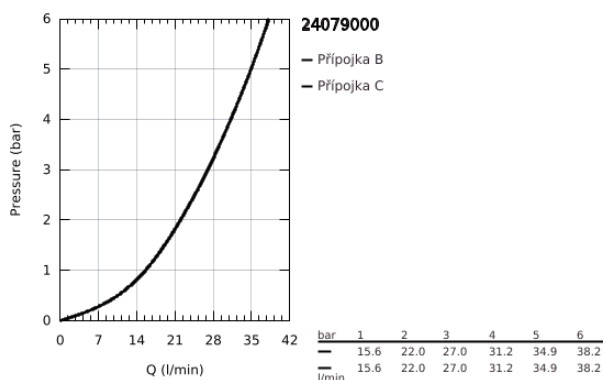

24 079 000 GROHTHERM TERMOSTATICKÁ BATERIE PRO 2 VÝSTUPY S INTEGROVANÝM UZAVÍRACÍM/PŘEPÍNACÍM VENTILEM

POPIS PRODUKTU

- Barva: Chrom
- sada pro konečnou instalaci GROHE Rapido SmartBox (35 600/35 604)
- Kompaktní kartuše GROHE TurboStat s voskovaným termočlánkem
- povrchová úprava GROHE LongLife
- GROHE FastFixation rozeta s krytým těsněním šachty a krytým upevněním
- Kovová deska s možností dodatečného upravení polohy až o 6°
- Natištěné symboly pro hlavovou a ruční sprchu
- Tlačítková pojistka GROHE SafeStop na 38 °C
- GROHE Zarážka SafeStop Plus volitelný omezovač teploty na 43°C nebo 46°C včetně
- GROHE Aquadimer, integrovaný uzavírací ventil/přepínání
- Průtok: výstup B = 27 l/min, výstup C = 30 l/min
- bez instalační sady

24 079 000 GROHTHERM TERMOSTATICKÁ BATERIE PRO 2 VÝSTUPY S INTEGROVANÝM UZAVÍRACÍM/PŘEPÍNACÍM VENTILEM

NÁHRADNÍ DÍLY , července 2017 – Nyní

- 1: Rukojeť na ovládání teploty (Č. obj. 49082000)
 - 2: Montážní deska (Č. obj. 49080000)
 - 3: Rozeta (Č. obj. 49078000)
 - 4: Uzávěr (Č. obj. 49081000)
 - 5: Aquadimmer (Č. obj. 49084000)
 - 6: Kompaktní kartuše termostatu DN 20 (Č. obj. 49028000)
 - 7: Zpětná klapka (Č. obj. 49085000)
 - 8: Těsnění (Č. obj. 48360000)
 - 9: GROHE TurboStat kartuše DN 20 (Č. obj. 49003000)*
 - 10: Klíč (Č. obj. 49059000)*
 - 11: Servisní zarážky (Č. obj. 1405300M)*
 - 12: Univerzální prodlužovací sada pro termostatické baterie se 2 rukojeřmi, 25 mm (Č. obj. 14058000)*
- * Volitelné příslušenství