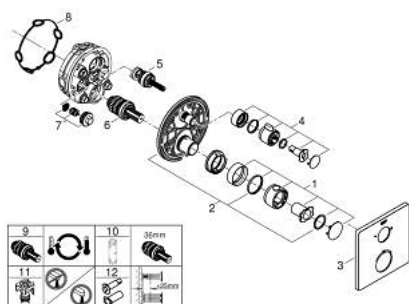

24 079 000 GROHTHERM TERMOSTATICKÁ BATERIE PRO 2 VÝSTUPY S INTEGROVANÝM UZAVÍRACÍM/PŘEPÍNACÍM VENTILEM

POPIS PRODUKTU

- Barva: Chrom
- sada pro konečnou instalaci GROHE Rapido SmartBox (35 600/35 604)
- Kompaktní kartuše GROHE TurboStat s voskovaným termočlánkem
- povrchová úprava GROHE LongLife
- GROHE FastFixation rozeta s krytým těsněním šachty a krytým upevněním
- Kovová deska s možností dodatečného upravení polohy až o 6°
- Natištěné symboly pro hlavovou a ruční sprchu
- Tlačítková pojistka GROHE SafeStop na 38 °C
- GROHE Zarážka SafeStop Plus volitelný omezovač teploty na 43°C nebo 46°C včetně
- GROHE Aquadimer, integrovaný uzavírací ventil/přepínání
- Průtok: výstup B = 27 l/min, výstup C = 30 l/min
- bez instalační sady

24 079 000 GROHTHERM TERMOSTATICKÁ BATERIE PRO 2 VÝSTUPY S INTEGROVANÝM UZAVÍRACÍM/PŘEPÍNACÍM VENTILEM

NÁHRADNÍ DÍLY , července 2017 – Nyní

- 1: Rukojeť na ovládání teploty (Č. obj. 49082000)
 - 2: Montážní deska (Č. obj. 49080000)
 - 3: Rozeta (Č. obj. 49078000)
 - 4: Uzávěr (Č. obj. 49081000)
 - 5: Aquadimmer (Č. obj. 49084000)
 - 6: Kompaktní kartuše termostatu DN 20 (Č. obj. 49028000)
 - 7: Zpětná klapka (Č. obj. 49085000)
 - 8: Těsnění (Č. obj. 48360000)
 - 9: GROHE TurboStat kartuše DN 20 (Č. obj. 49003000)*
 - 10: Klíč (Č. obj. 49059000)*
 - 11: Servisní zarážky (Č. obj. 1405300M)*
 - 12: Univerzální prodlužovací sada pro termostatické baterie se 2 rukojeřmi, 25 mm (Č. obj. 14058000)*
- * Volitelné příslušenství