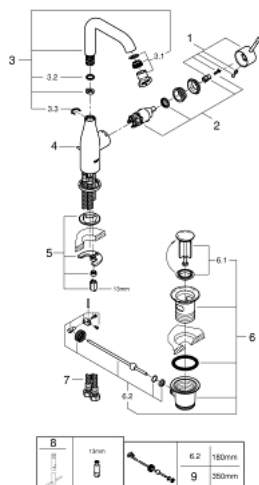

32 628 001 ESSENCE PÁKOVÁ UMYVADLOVÁ BATERIE DN15, VELIKOST L

NÁHRADNÍ DÍLY , srpna 2016 – Nyní

- 1: Kompletní páka (Č. obj. 46919000)
- 2: Kartuše (Č. obj. 46580000)
- 3: Výtoková trubice (Č. obj. 13374000)
- 3.1: Perlátor (Č. obj. 48270000)
- 3.2: Krycí kroužek (Č. obj. 0128500M)
- 3.3: Zajišťovací kroužek (Č. obj. 4826600M)
- 4: Táhlo (Č. obj. 46739000)
- 5: Kontrašroubení (Č. obj. 46645000)
- 6: Odpadová garnitura DN 32 (Č. obj. 28910000)
- 6.1: Zátka (Č. obj. 07182000)
- 6.2: Excentrická ovládací páka (Č. obj. 07052000)
- 7: Tlaková hadice (Č. obj. 46255000)
- 8: Montážní klíč (Č. obj. 19017000)*
- 9: Excentrická ovládací páka (Č. obj. 07341000)*