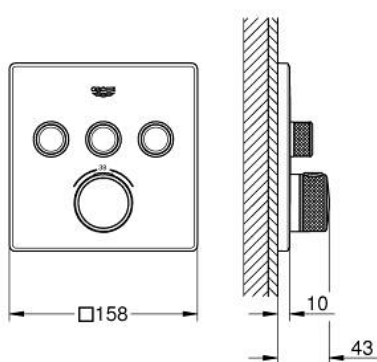

29 126 GN0 GROHTHERM SMARTCONTROL TERMOSTAT PRO PODOMÍTKOVOU INSTALACI S TŘEMI VENTILY

POPIS PRODUKTU

- Barva: kartáčovaný Cool Sunrise
- sada pro konečnou instalaci GROHE Rapido SmartBox (35 600/35 604)
- kovová nástěnná rozeta s GROHE FastFixation (krytá rozeta a těsnění šachty, kryté upevnění), zpětně nastavitelná o 6°
- povrchová úprava GROHE LongLife
- GROHE SmartControl stiskněte pro zapnutí a vypnutí, otočte pro nastavení objemu od GROHE EcoJoy po plný průtok
- vyměnitelné symboly
- Kompaktní kartuše GROHE TurboStat s voskovým termočlánkem
- Tlačítková pojistka GROHE SafeStop na 38 °C
- GROHE Zarážka SafeStop Plus volitelný omezovač teploty na 43°C nebo 46°C včetně
- Vestavěné jednosměrné ventily a zachytávače nečistot
- více vývodů lze provozovat současně
- bez instalační sady
- průtok: výstup A = 23 l/min, výstup B = 27 l/min, výstup C = 23 l/min, výstup A + B = 33 l/min, výstup A + B + C = 36 l/min