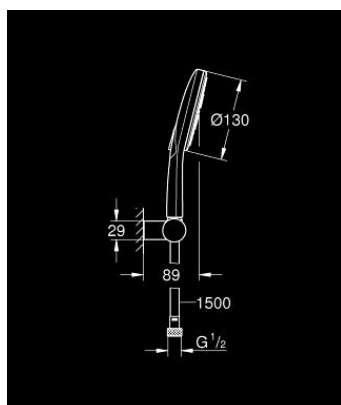

26 580 000 RAINSHOWER SMARTACTIVE 130 SET PRO UPEVNĚNÍ NA ZEĎ SE 3 PROUDY

POPIS PRODUKTU

- Barva: Chrom
- obsah:
 - ruční sprcha Rainshower SmartActive 130 (26 574)
 - maximální průtok (při 3 barech): 8,5 l/min
 - nástěnný držák sprchy, nastavitelný (27 055)
 - Sprchová hadice Silverflex 1500 mm 1/2" x 1/2" (28 364)
 - GROHE EcoJoy – méně vody, dokonalý průtok
 - GROHE DreamSpray – perfektní proud vody
 - povrchová úprava GROHE LongLife
 - Odvápňovací systém GROHE SpeedClean
 - Izolace Inner WaterGuide pro delší životnost
 - Zarážka TwistStop zabraňující kroucení hadice
 - vhodná pro průtokové ohřivače

26 580 000 **RAINSHOWER SMARTACTIVE 130 SET PRO UPEVNĚNÍ NA ZEĎ SE 3 PROUDY**

NÁHRADNÍ DÍLY , března 2018 – Nyní

1: Sítko (Č. obj. 0700200M)