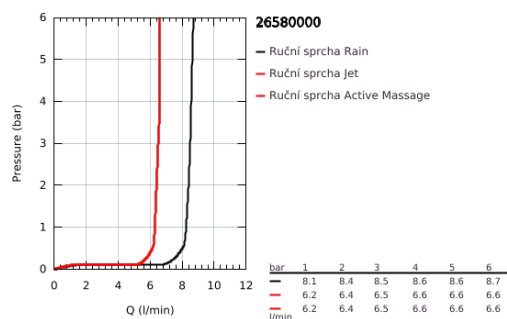

26 580 000 RAINSHOWER SMARTACTIVE 130 SET PRO UPEVNĚNÍ NA ZEĎ SE 3 PROUDY

POPIS PRODUKTU

- Barva: Chrom
- obsah:
 - ruční sprcha Rainshower SmartActive 130 (26 574)
 - maximální průtok (při 3 barech): 8,5 l/min
 - nástěnný držák sprchy, nastavitelný (27 055)
 - Sprchová hadice Silverflex 1500 mm 1/2" x 1/2" (28 364)
 - GROHE EcoJoy – méně vody, dokonalý průtok
 - GROHE DreamSpray – perfektní proud vody
 - povrchová úprava GROHE LongLife
 - Odvápňovací systém GROHE SpeedClean
 - Izolace Inner WaterGuide pro delší životnost
 - Zarážka TwistStop zabraňující kroucení hadice
 - vhodná pro průtokové ohřivače

26 580 000 **RAINSHOWER SMARTACTIVE 130 SET PRO UPEVNĚNÍ NA ZEĎ SE 3 PROUDY**

NÁHRADNÍ DÍLY , března 2018 – Nyní

1: Sítko (Č. obj. 0700200M)