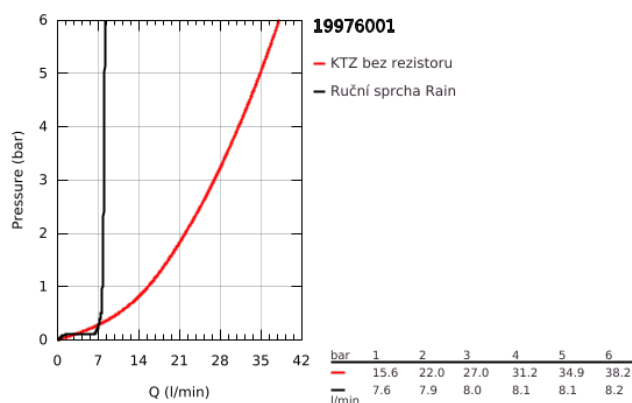

19 976 001 ESSENCE PÁKOVÁ VANOVÁ TŘÍOTVOROVÁ KOMBINACE

POPIS PRODUKTU

- Barva: Chrom
- tříotvorová instalace
- 35mm keramická kartuše GROHE SilkMove
- povrchová úprava GROHE LongLife
- ovládací prvek pákové baterie
- přepínání vana/sprcha
- ruční sprcha 27 400 000
- kovová sprchová hadice 2000 mm (vždy chromová pro jakoukoli barvu sady)
- flexibilní připojovací hadice
- přípojka pro sprchovou hadici
- ochrana proti zpětnému toku vody
- pro použití s 29 037 000
- pro kombinaci s 28 990 / 28 991

19 976 001 ESSENCE PÁKOVÁ VANOVÁ TŘÍOTVOROVÁ KOMBINACE

NÁHRADNÍ DÍLY , ledna 2014 – Nyní

- 1: Kompletní páka (Č. obj. 46916000)
- 2: Kartuše (Č. obj. 46374000)
- 3: Připojná hadička (Č. obj. 07227000)
- 4: Sítko (Č. obj. 0700200M)
- 5: Kónická matice (Č. obj. 08864000)
- 6: Zpětná pružina (Č. obj. 00869000)
- 7: Přepínání (Č. obj. 46721000)
- 8: Přepínání (Č. obj. 45443000)
- 8.1: O-Kroužek Ø6 x Ø2 (Č. obj. 0128300M)
- 8.2: O-kroužek (Č. obj. 0120500M)
- 9: Hlavicový závit (Č. obj. 45444000)
- 10: Zpětná klapka (Č. obj. 08565000)
- 11: Připojná hadička (Č. obj. 07300000)
- 12: Kovová sprchová hadice (Č. obj. 28146000)
- 13: Klíč (Č. obj. 19332000)*