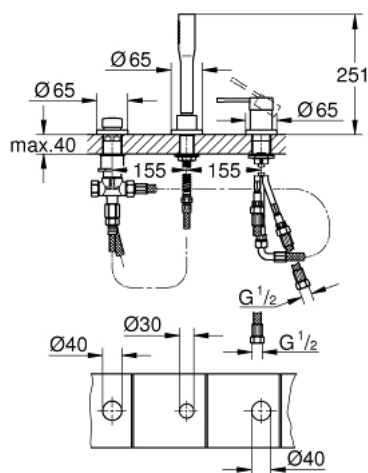

19 976 001 ESSENCE PÁKOVÁ VANOVÁ TŘÍOTVOROVÁ KOMBINACE

POPIS PRODUKTU

- Barva: Chrom
- tříotvorová instalace
- 35mm keramická kartuše GROHE SilkMove
- povrchová úprava GROHE LongLife
- ovládací prvek pákové baterie
- přepínání vana/sprcha
- ruční sprcha 27 400 000
- kovová sprchová hadice 2000 mm (vždy chromová pro jakoukoli barvu sady)
- flexibilní připojovací hadice
- přípojka pro sprchovou hadici
- ochrana proti zpětnému toku vody
- pro použití s 29 037 000
- pro kombinaci s 28 990 / 28 991

19 976 001 ESSENCE PÁKOVÁ VANOVÁ TŘÍOTVOROVÁ KOMBINACE

NÁHRADNÍ DÍLY , ledna 2014 – Nyní

- 1: Kompletní páka (Č. obj. 46916000)
- 2: Kartuše (Č. obj. 46374000)
- 3: Připojná hadička (Č. obj. 07227000)
- 4: Sítko (Č. obj. 0700200M)
- 5: Kónická matice (Č. obj. 08864000)
- 6: Zpětná pružina (Č. obj. 00869000)
- 7: Přepínání (Č. obj. 46721000)
- 8: Přepínání (Č. obj. 45443000)
- 8.1: O-Kroužek Ø6 x Ø2 (Č. obj. 0128300M)
- 8.2: O-kroužek (Č. obj. 0120500M)
- 9: Hlavicový závit (Č. obj. 45444000)
- 10: Zpětná klapka (Č. obj. 08565000)
- 11: Připojná hadička (Č. obj. 07300000)
- 12: Kovová sprchová hadice (Č. obj. 28146000)
- 13: Klíč (Č. obj. 19332000)*