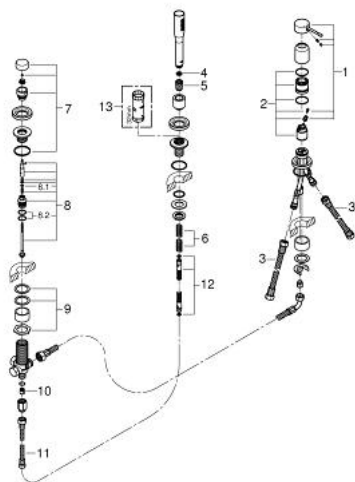

19 976 001 ESSENCE PÁKOVÁ VANOVÁ TŘÍOTVOROVÁ KOMBINACE

POPIS PRODUKTU

- Barva: Chrom
- tříotvorová instalace
- 35mm keramická kartuše GROHE SilkMove
- povrchová úprava GROHE LongLife
- ovládací prvek pákové baterie
- přepínání vana/sprcha
- ruční sprcha 27 400 000
- kovová sprchová hadice 2000 mm (vždy chromová pro jakoukoli barvu sady)
- flexibilní připojovací hadice
- přípojka pro sprchovou hadici
- ochrana proti zpětnému toku vody
- pro použití s 29 037 000
- pro kombinaci s 28 990 / 28 991

19 976 001 ESSENCE PÁKOVÁ VANOVÁ TŘÍOTVOROVÁ KOMBINACE

NÁHRADNÍ DÍLY , ledna 2014 – Nyní

- 1: Kompletní páka (Č. obj. 46916000)
- 2: Kartuše (Č. obj. 46374000)
- 3: Připojná hadička (Č. obj. 07227000)
- 4: Sítko (Č. obj. 0700200M)
- 5: Kónická matice (Č. obj. 08864000)
- 6: Zpětná pružina (Č. obj. 00869000)
- 7: Přepínání (Č. obj. 46721000)
- 8: Přepínání (Č. obj. 45443000)
- 8.1: O-Kroužek Ø6 x Ø2 (Č. obj. 0128300M)
- 8.2: O-kroužek (Č. obj. 0120500M)
- 9: Hlavicový závit (Č. obj. 45444000)
- 10: Zpětná klapka (Č. obj. 08565000)
- 11: Připojná hadička (Č. obj. 07300000)
- 12: Kovová sprchová hadice (Č. obj. 28146000)
- 13: Klíč (Č. obj. 19332000)*