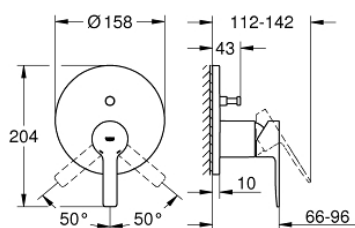

## 24 064 001 LINEARE PÁKOVÁ BATERIE S 2SMĚRNÝM PŘEPÍNAČEM

### POPIS PRODUKTU

- sada pro kompletní instalaci pomocí podomítkového tělesa
- GROHE Rapido SmartBox 35 600/35 604
- keramická kartuše 46 mm s technologií

### NÁHRADNÍ DÍLY

- 1: Kompletní páka (Č. obj. 46988000)
  - 2: Rozeta (Č. obj. 48429000)
  - 3: Montážní deska (Č. obj. 48440000)
  - 4: Kryt (Č. obj. 09038000)
  - 5: Přepínání (Č. obj. 48442000)
  - 6: Kartuše (Č. obj. 46048000)
  - 7: Zpětná klapka (Č. obj. 49085000)
  - 8: Těsnění (Č. obj. 48360000)
  - 9: Omezovač teploty (Č. obj. 46375000)\*
  - 10: Kombinace proti zpětnému toku (DIN-EN1717) (Č. obj. 14055000)\*
  - 11: Univerzální prodlužovací set, 25 mm (Č. obj. 14056000)\*
  - 12: Přepínání (Č. obj. 48444000)\*
  - 13: Univerzální prodlužovací set, 50 mm (Č. obj. 14057000)\*
  - 14: Přepínání (Č. obj. 48445000)\*
- \* Volitelné příslušenství