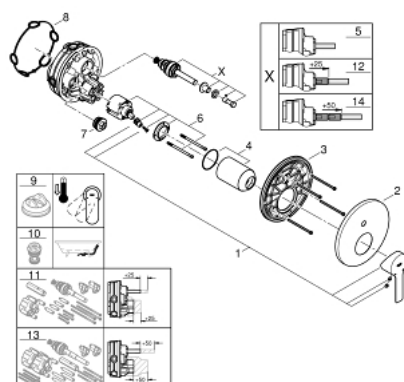

### POPIS PRODUKTU

- sada pro kompletní instalaci pomocí podomítkového tělesa
- GROHE Rapido SmartBox 35 600/35 604
- keramická kartuše 46 mm s technologií

### GROHE SilkMove

- GROHE StarLight chromový povrch
- kování GROHE FastFixation s krytým těsněním a upevňovacími prvky
- kovový panel s možností dodatečného upevnění polohy až o 6°
- kovová ovládací páka
- automatický 2směrný přepínač
- průtok: výstup B = 27 l/min, výstup C = 27 l/min
- bez podomítkového tělesa

## 24 064 001 LINEARE PÁKOVÁ BATERIE S 2SMĚRNÝM PŘEPÍNAČEM

### NÁHRADNÍ DÍLY

- 1: Kompletní páka (Č. obj. 46988000)
  - 2: Rozeta (Č. obj. 48429000)
  - 3: Montážní deska (Č. obj. 48440000)
  - 4: Kryt (Č. obj. 09038000)
  - 5: Přepínání (Č. obj. 48442000)
  - 6: Kartuše (Č. obj. 46048000)
  - 7: Zpětná klapka (Č. obj. 49085000)
  - 8: Těsnění (Č. obj. 48360000)
  - 9: Omezovač teploty (Č. obj. 46375000)\*
  - 10: Kombinace proti zpětnému toku (DIN-EN1717) (Č. obj. 14055000)\*
  - 11: Univerzální prodlužovací set, 25 mm (Č. obj. 14056000)\*
  - 12: Přepínání (Č. obj. 48444000)\*
  - 13: Univerzální prodlužovací set, 50 mm (Č. obj. 14057000)\*
  - 14: Přepínání (Č. obj. 48445000)\*
- \* Volitelné příslušenství