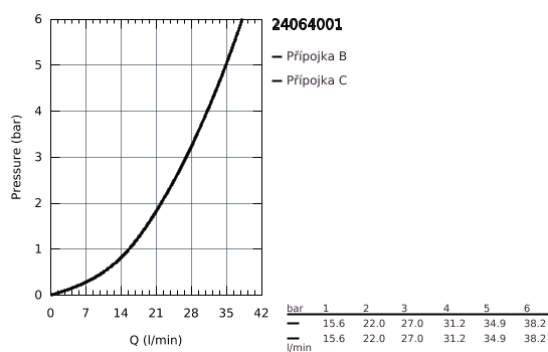

## 24 064 001 LINEARE PÁKOVÁ BATERIE S 2SMĚRNÝM PŘEPÍNAČEM

### POPIS PRODUKTU

- sada pro kompletní instalaci pomocí podomítkového tělesa
- GROHE Rapido SmartBox 35 600/35 604
- keramická kartuše 46 mm s technologií