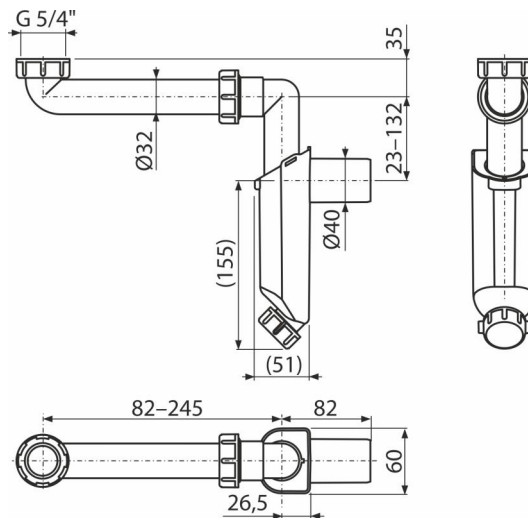

# A43S-DN40

Sífon umyvadlový nábytkový DN 40 s převlečnou maticí G 5/4"

## Vlastnosti

- Napojení na odpadní trubku Ø40 mm
- Materiál: polypropylen
- Úspora místa

## Rozsah dodávky

- Tělo sífonu
- Matice pro připojení umyvadlové výpusti 5/4"

## Objednací kód, Logistické informace

Kód	EAN	Délka	Hmotnost (kus   balení   paleta)	Rozměr (kus   balení)	Množství (balení   paleta)
A43S-DN40	8595580586539	40 mm	0,24   5,88   184,5 kg	170x220x50   590x390x240 mm	25   700 ks