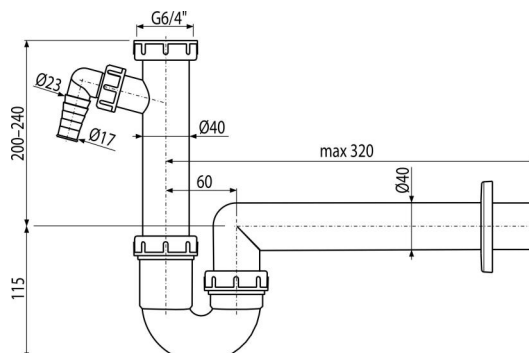

A81-DN40

Sífon trubkový s převlečnou maticí 6/4" a přípojkou

Použití

Pro dřez

Vlastnosti

- Materiál: polypropylen
- Napojení na odpadní trubku Ø40 mm
- S přípojkou pro pračku nebo myčku nádobí

Rozsah dodávky

- Matice pro připojení dřezové výpusti 6/4"
- Rozeta plastová
- Tělo sifonu s přípojkou

Objednací kód, Logistické informace

Kód	EAN	Délka	Hmotnost (kus balení paleta)	Rozměr (kus balení)	Množství (balení paleta)
A81-DN40	8594045935462	40 mm	0,38 5,77 181,4 kg	330×90×190 590×240×390 mm	15 420 ks

Záruky

2/3 roky *

Celní kód

39229000

Normy

ČSN EN 274

Technické parametry

- Přípojka na hadici 17-23 mm
- Průtok 60 l/min
- Tepelný atest 95 °C
- Zápachová uzávěra 64 mm