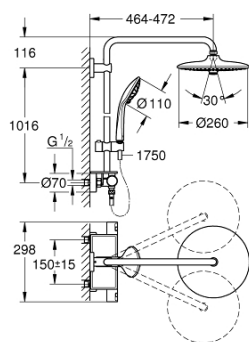

26 403 001 VITALIO JOY SYSTEM 260 SPRCHOVÝ SYSTÉM S TERMOSTATEM NA ZEĎ

POPIS PRODUKTU

- Barva: Chrom
- obsah:
  - horizontální, otočné, 450mm sprchové rameno
  - nástěnná termostatická baterie s funkcí Aquadimmer
  - umožňuje přepínání mez následujícími výstupy:
    - hlavová sprcha Vitalio Joy 260 (26 462)
    - režimy proudu: Rain, SmartRain, Jet
  - maximální průtok (při 3 barech): 7,5 l/min
  - s kulovým kloubem
  - úhel otáčení ± 15°
- ruční sprcha Vitalio Joy 110 Massage (27 319)
  - režimy proudu: Rain, SmartRain, Massage
  - maximální průtok (při 3 barech): 9,5 l/min
  - nastavitelná výška pomocí posuvného držáku
- sprchová hadice VitalioFlex Silver 1750 mm, DN 15 (27 506)
  - maximum flow rate system (at 3 bar): 9.5 l/min
  - GROHE EasyReach přihrádka
  - GROHE EcoJoy – méně vody, dokonalý průtok
- Kompaktní kartuše GROHE TurboStat s voskovaným termočlánkem
- Tlačítková pojistka GROHE SafeStop na 38 °C
- Volitelný omezovač teploty GROHE SafeStop Plus na úrovni 43 °C
- GROHE DreamSpray – perfektní proud vody
- povrchová úprava GROHE LongLife
- GROHE SprayDimmer - snadné přepínání mezi sprchovými proudy
- Odvápňovací systém GROHE SpeedClean
- Izolace Inner WaterGuide pro delší životnost
- Zarážka TwistStop zabraňující kroucení hadice
- Vhodné pro průtokové ohřivače vody s výkonem od 18 kW/h
- Minimální průtok 5 l/min