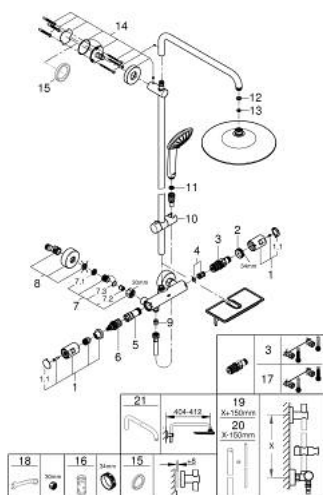

26 403 001 VITALIO JOY SYSTEM 260 SPRCHOVÝ SYSTÉM S TERMOSTATEM NA ZED'

NÁHRADNÍ DÍLY , října 2016 – Nyní

- 1: Hlava páky kompletní (Č. obj. 47728000)
 - 1.1: Krytka (Č. obj. 6458500M)
 - 2: Upevňovací kroužek (Č. obj. 47743000)
 - 3: Kompaktní kartuše termostatu DN 15 (Č. obj. 47439000)
 - 4: Tlumič (Č. obj. 47398000)
 - 5: Pouzdro (Č. obj. 47751000)
 - 6: Aquadimmer (Č. obj. 12433000)
 - 7: Zpětná klapka (Č. obj. 47189000)
 - 7.1: Sítko (Č. obj. 0726400M)
 - 7.2: Zpětná klapka (Č. obj. 08565000)
 - 7.3: O-Kroužek Ø17 x Ø2 (Č. obj. 0305500M)
 - 8: S-připojka (Č. obj. 12662000)
 - 9: Zpětná klapka (Č. obj. 08565000)
 - 10: Vodící prvek (Č. obj. 12140000)
 - 11: Sítko (Č. obj. 0700200M)
 - 12: Těsnění Ø18,5 x Ø12 x 2 (Č. obj. 0138900M)
 - 13: Sítko (Č. obj. 48007000)
 - 14: Držák sprchové tyče (Č. obj. 48279000)
 - 15: Vymezovací podložka (Č. obj. 27180000)*
 - 16: Klíč (Č. obj. 19332000)*
 - 17: GROHE TurboStat kartuše DN 15 (Č. obj. 47175000)*
 - 18: Speciální klíč (Č. obj. 19377000)*
 - 19: Náhradní tyč ke sprchovému systému (Č. obj. 48053000)*
 - 20: Náhradní tyč ke sprchovému systému (Č. obj. 48054000)*
 - 21: Sprchové rameno pro sprchové systémy (Č. obj. 14047000)*
- * Volitelné příslušenství