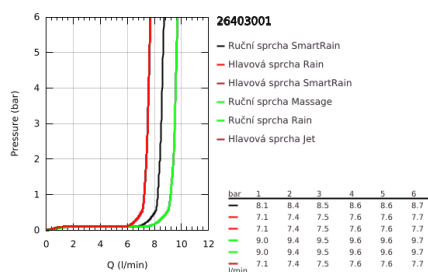

26 403 001 VITALIO JOY SYSTEM 260 SPRCHOVÝ SYSTÉM S TERMOSTATEM NA ZEĎ

POPIS PRODUKTU

- Barva: Chrom
- obsah:
 - horizontální, otočné, 450mm sprchové rameno
 - nástěnná termostatická baterie s funkcí Aquadimmer
 - umožňuje přepínání mez následujícími výstupy:
 - hlavová sprcha Vitalio Joy 260 (26 462)
 - režimy proudu: Rain, SmartRain, Jet
 - maximální průtok (při 3 barech): 7,5 l/min
 - s kulovým kloubem
 - úhel otáčení ± 15°
- ruční sprcha Vitalio Joy 110 Massage (27 319)
 - režimy proudu: Rain, SmartRain, Massage
 - maximální průtok (při 3 barech): 9,5 l/min
 - nastavitelná výška pomocí posuvného držáku
- sprchová hadice VitalioFlex Silver 1750 mm, DN 15 (27 506)
 - maximum flow rate system (at 3 bar): 9.5 l/min
 - GROHE EasyReach přihrádka
 - GROHE EcoJoy – méně vody, dokonalý průtok
- Kompaktní kartuše GROHE TurboStat s voskovaným termočlánkem
- Tlačítková pojistka GROHE SafeStop na 38 °C
- Volitelný omezovač teploty GROHE SafeStop Plus na úrovni 43 °C
- GROHE DreamSpray – perfektní proud vody
- povrchová úprava GROHE LongLife
- GROHE SprayDimmer - snadné přepínání mezi sprchovými proudy
- Odvápňovací systém GROHE SpeedClean
- Izolace Inner WaterGuide pro delší životnost
- Zarážka TwistStop zabraňující kroucení hadice
- Vhodné pro průtokové ohřivače vody s výkonem od 18 kW/h
- Minimální průtok 5 l/min