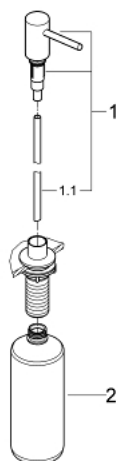

## 40 535 AL0 **DÁVKOVAČ MÝDLA COSMOPOLITAN**

### POPIS PRODUKTU

- Barva: kartáčovaný Hard Graphite
- pro tekutá mýdla
- objem 500 ml
- povrchová úprava GROHE LongLife

### NÁHRADNÍ DÍLY , března 2018 – Nyní

1: Pumpička (Č. obj. 48167AL0)

1.1: Trubka (Č. obj. 48168000)

2: Nádobka na mýdlo (Č. obj. 48169000)