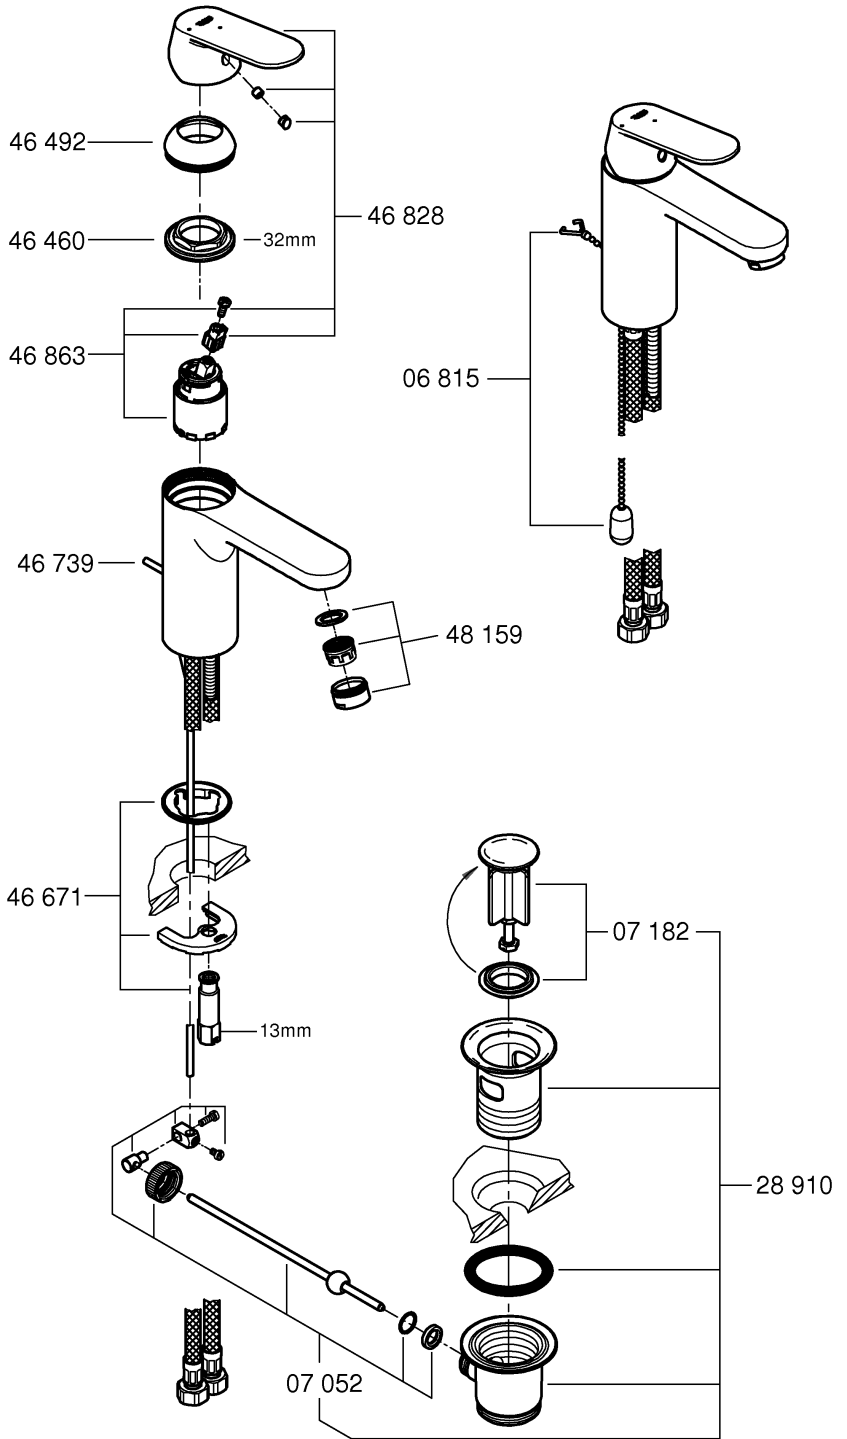

3

3mm

2,5mm

*19 332
32mm

3mm

*19 332	32mm	
*19 017	13mm	
	07 052	180mm
	*07 341	350mm

Pure Freude an Wasser

GROHE
WAVES