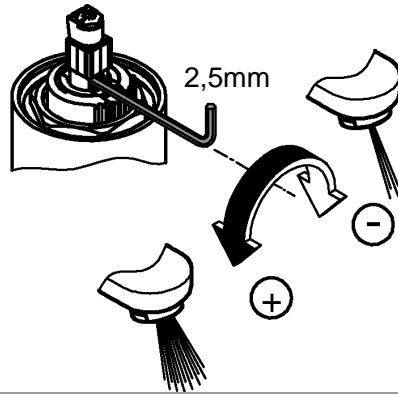

3

3mm

2,5mm

*19 332
32mm

3mm

*19 332	32mm	
*19 017	13mm	
	07 052	180mm
	*07 341	350mm

Pure Freude an Wasser

GROHE
WAVES