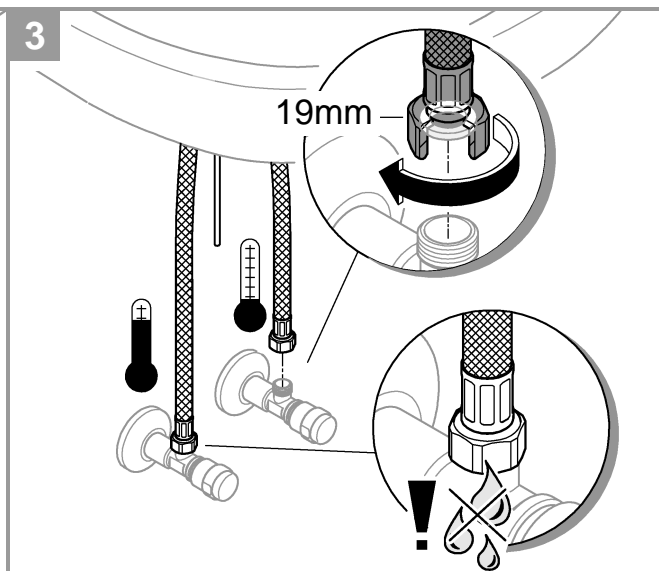

DIN 1988
DIN EN 806

bar
max. 10
0,5 5 1

°C
max. 70°
60°

13mm
*19 017
32mm
*19 332

1a

1b

2

3