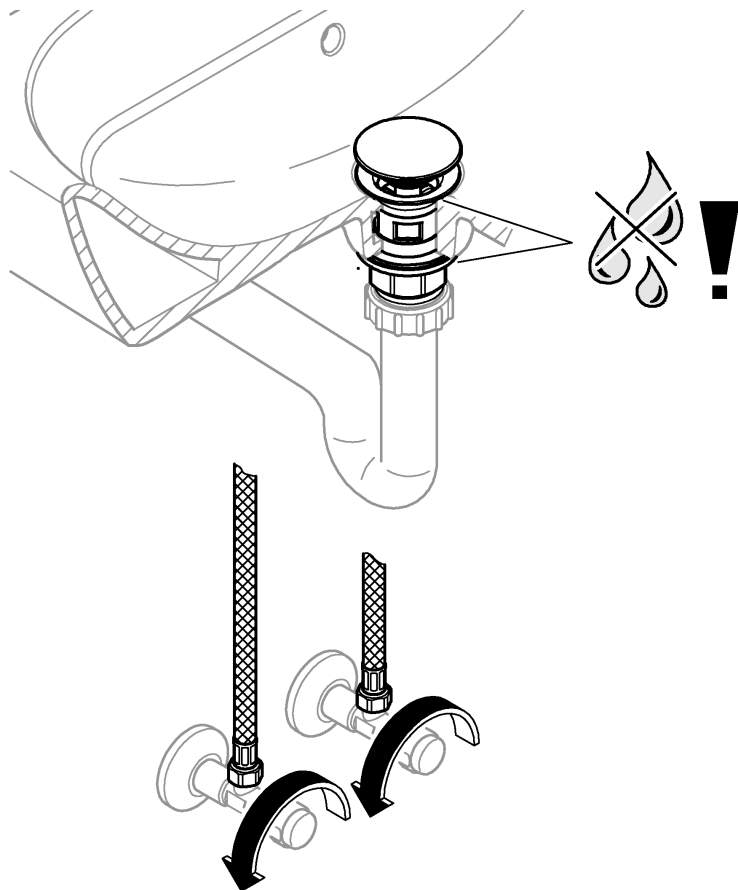

3

3mm

2,5mm

*19 332
32mm

3mm

*19 332	32mm	
*19 017	13mm	
	07 052	180mm
	*07 341	350mm

Pure Freude an Wasser

GROHE
WAVES