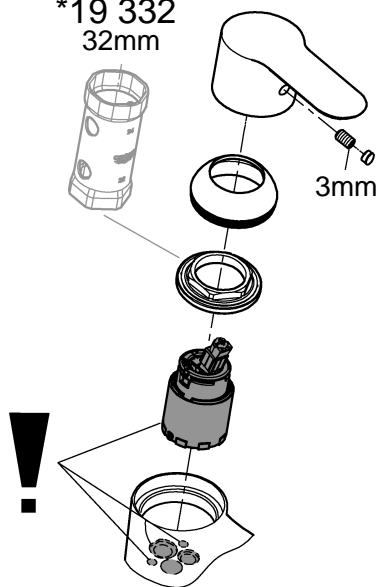

3

3mm

2,5mm

*19 332
32mm

3mm

*19 332	32mm	
*19 017	13mm	
	07 052	180mm
	*07 341	350mm

Pure Freude an Wasser

GROHE
WAVES