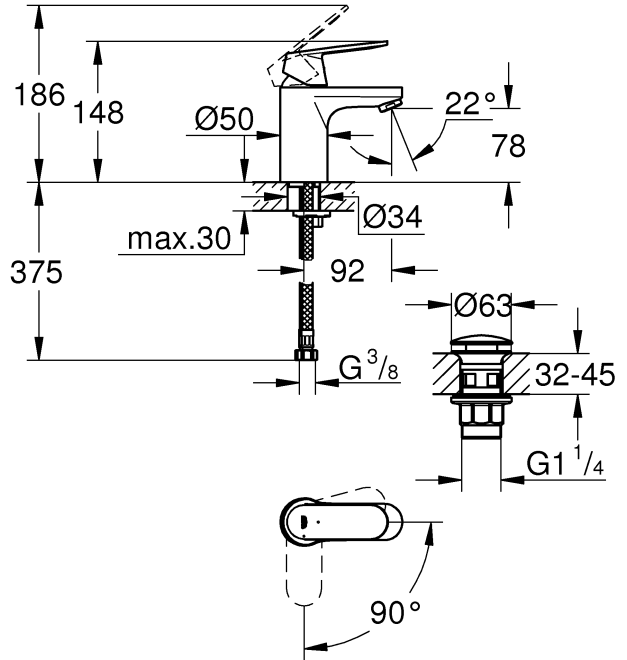

23 377

23 927