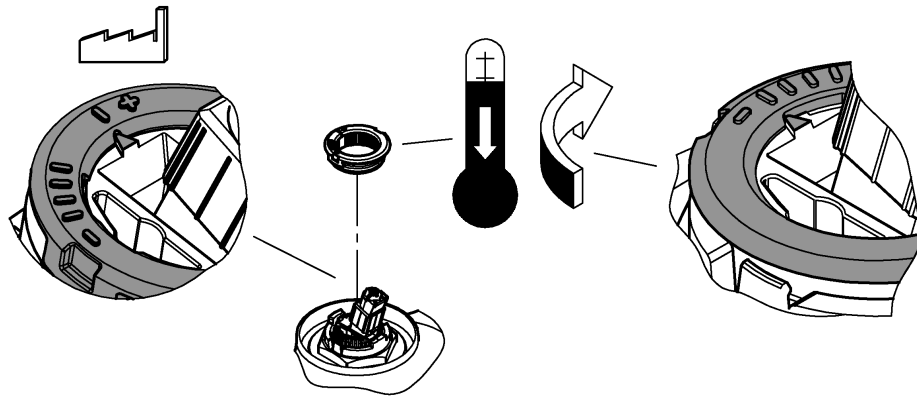

3

3mm

2,5mm

*19 332
32mm

3mm

*19 332	32mm	
*19 017	13mm	
	07 052	180mm
	*07 341	350mm

Pure Freude an Wasser

GROHE
WAVES