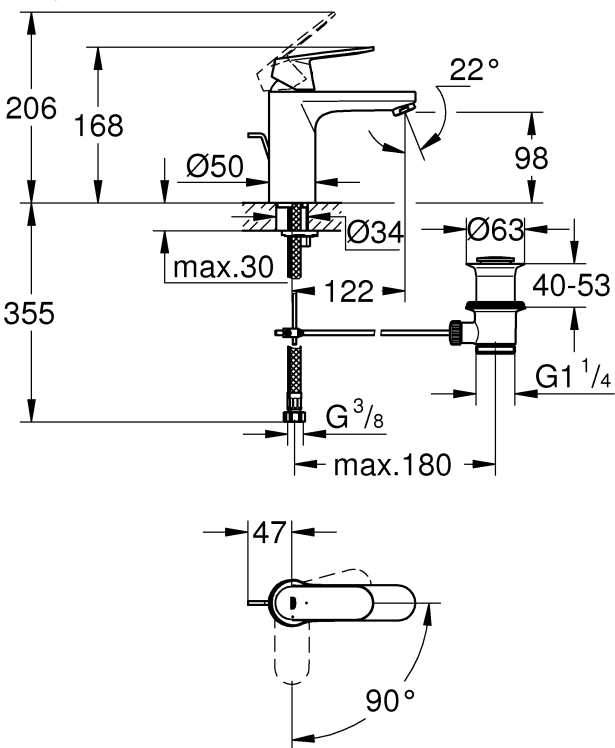

23 376

23 377

23 927

23 398

23 396

23 928