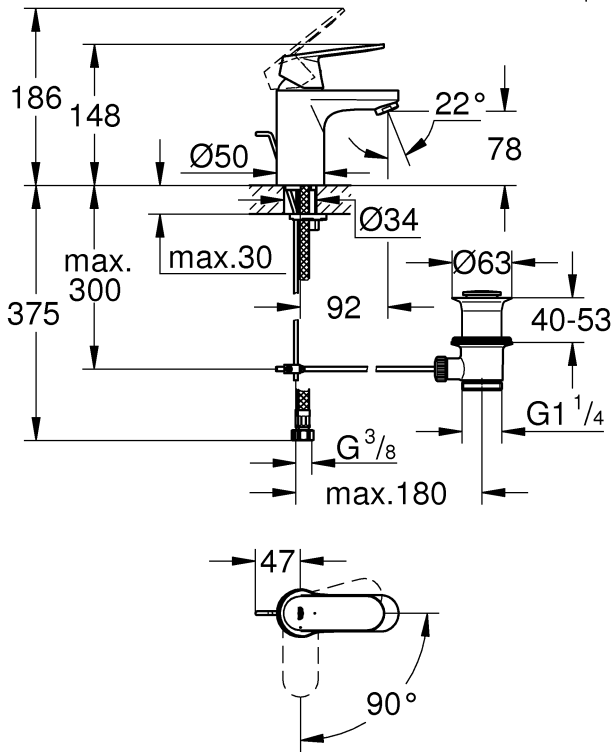

23 376

23 377

23 927

23 398

23 396

23 928