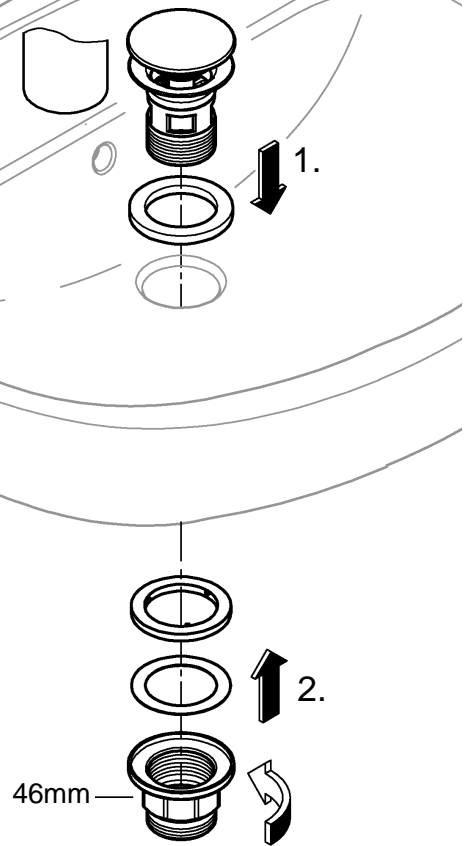

DIN 1988
DIN EN 806

bar
max. 10
0,5 5 1

°C
max. 70°
60°

13mm
*19 017
32mm
*19 332

1a

1b

2

3

3

3mm

2,5mm

*19 332
32mm

3mm

*19 332	32mm	
*19 017	13mm	
	07 052	180mm
	*07 341	350mm

Pure Freude an Wasser

GROHE
WAVES