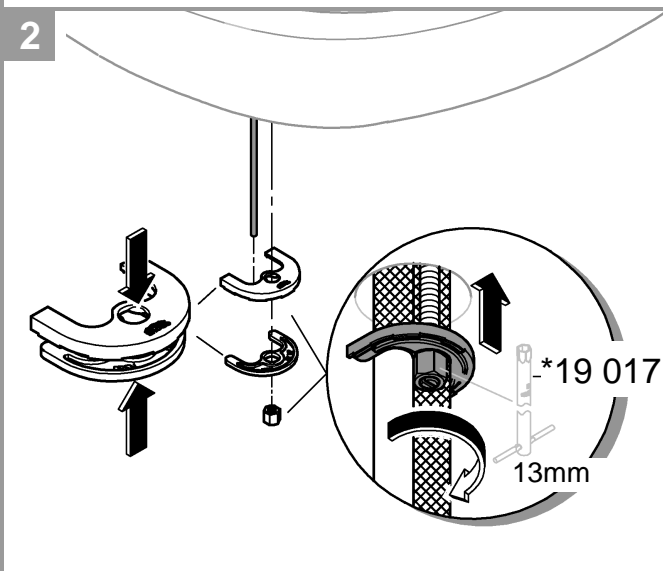

DIN 1988
DIN EN 806

bar
max. 10
0,5 5 1

°C
max. 70°
60°

13mm
*19 017
32mm
*19 332

1a

1b

2

3

3

3mm

2,5mm

*19 332
32mm

3mm

*19 332	32mm	
*19 017	13mm	
	07 052	180mm
	*07 341	350mm

Pure Freude an Wasser

GROHE
WAVES