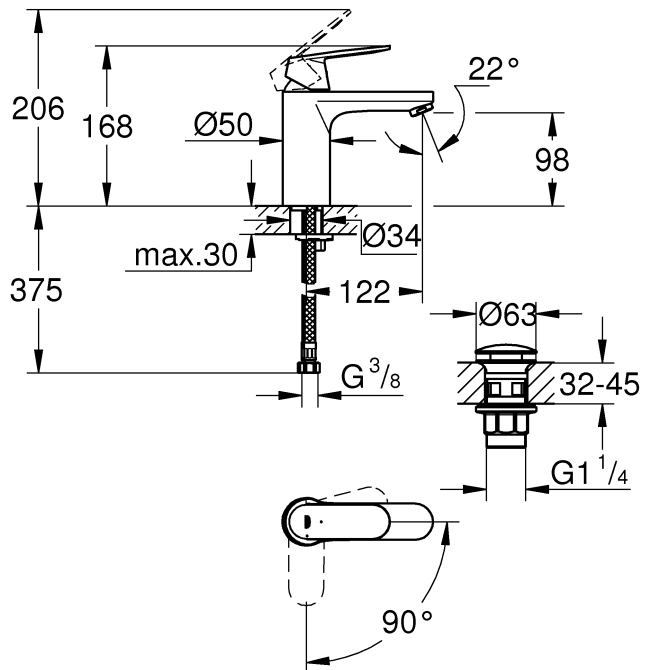

DIN 1988
DIN EN 806

bar
max. 10
0,5 5 1

°C
max. 70°
60°

13mm
*19 017
32mm
*19 332

1a

1b

2

3