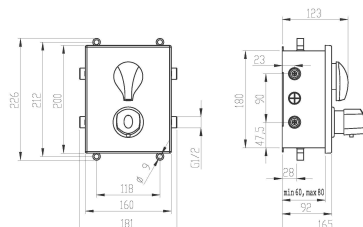

SADAECO52RT

Sprchová sada podomítková termostatická ECO chrom

EAN :8590309084235

Intrastat :84818011

Provedení : chrom

Hmotnost : 7,880 kg (brutto)

Termostatická sprchová podomítková sada s příslušenstvím. Box je dodáváný komplet včetně krytu a ovládací páky. Sada obsahuje podomítkovou sprchovou baterii s termostatickou kartuší KEROX s prodlouženou zárukou 7 let, hadici 150 cm, hlavovou sprchu v rozměru 250x250 mm, úspornou ruční sprchu a hranatý stěnový vývod vody s držákem na ruční sprchu.

Nazev	Hodnota	Jednotka
Hloubka krabice	200	mm
Šířka krabice	560	mm
Výška krabice	310	mm
Provedení	chrom	
Keramický přepínač		
Počet poloh růžice	1	
Počet poloh pevné sprchy	1	
Záruka na těsnost kartuše	7	rok
Typ kartuše	termostat	
Materiál	mosaz	