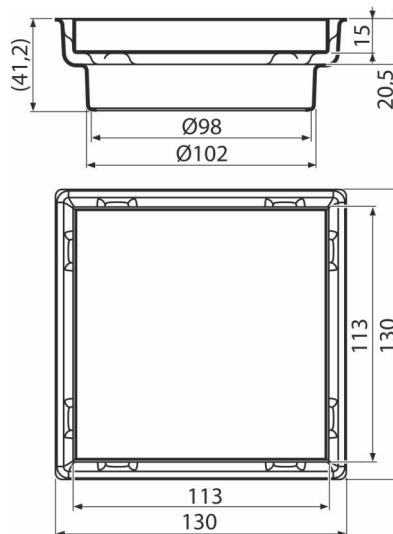

# APVN0100

Nástavec hrdla vpusti + Oboustranný rošt 130×130 mm, nerez

## Vlastnosti

- Stavební výška od 42 mm
- Materiál: nerezová ocel AISI 304, DIN 1.4301

## Objednací kód, Logistické informace

Kód	EAN	Hmotnost (kus   balení   paleta)	Rozměr (kus   balení)	Množství (balení   paleta)
APVN0100	8595580581060	0,34   -   - kg	130×130×42   130×130×42 mm	1   ks